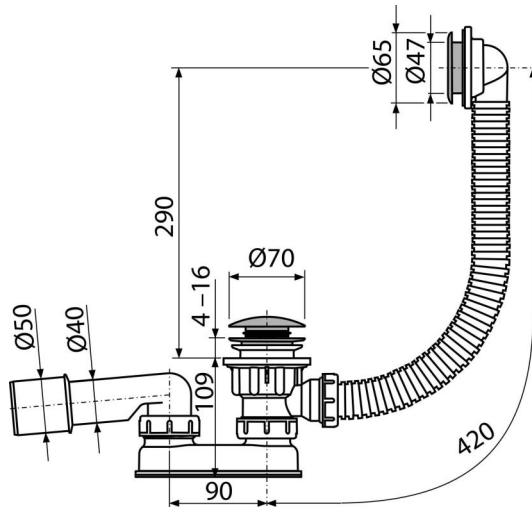

A503KM

საშხაპის ქვესადგამის სიფონი CLICK/CLACK, მეტალი

განმარტება

ღრმა საშხაპე ქვესადგამისთვის წყლის გადინება
გადინების მქონე საშხაპე ქვესადგამისთვის

დამახასიათებელი

- გადინების სისტემის მოქნილი ულანგი
- გადინების სარქველის სისტემის დაზურვა CLICK/CLACK
- საშხაპე ქვესადგამისთვის გადინება-გადადინების სისტემა
- სველი წყლის ჩამკეტი მოძრავი ფეხით

კომპლექტის შემადგენლობა

- სამონტაჟო ნაკრები
- ქრომირებული ფოლადის საცობი
- გადინების ქრომირებული ბადე თითბერისგან
- პლასტმასის ქრომირებული გადინების ბადე
- სიფონის კორპუსი გადინების სისტემით
- ულტრაბგერით შედუღებული პოლიპროპილენისგან დამზადებული სიფონის წყლის ჩამკეტი, მდგრადია ქიმიური და თერმული ზემოქმედებისადმი

ქეკეთის ნომერი, ლოგისტიკური ინფორმაცია

კოდი	EAN	ნონა (ცალი შეფუთვა პლატაზე)	ზომები (ცალი შეფუთვა)	რაოდენობა (შეფუთვა პლატა)
A503KM	8594045930467	0,52 13,07 229,1 კგ	400x100x210 595x435x395 მმ	25 400 (ცალი)

გარანტია

2/3 years *

ნორმები

EN 274

ტექნიკური მახასიათებლები

- წნევასთან წყლის ჩამკეტის წინაღობა 588 Pa
- წყლის ნაკადი 48,6 l/min
- გადინების სიჩქარე 42 l/min
- თერმული სტაბილურობა 95 °C
- წყლის ჩამკეტი 50 mm