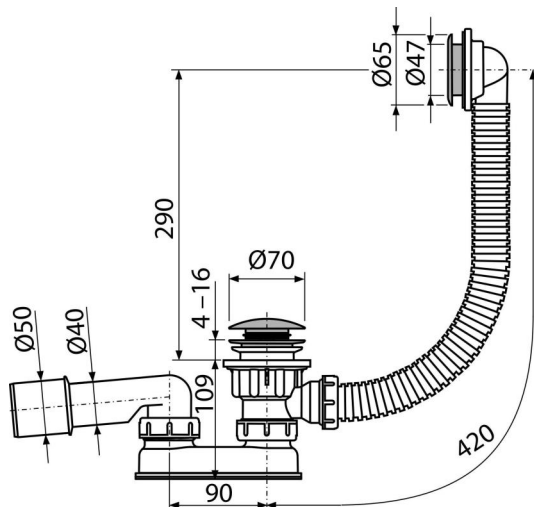

A503KM

Sifon cădiță CLICK/CLACK, metalic

Aplicație

Pentru evacuarea apei din cădițele de duș înalte
Pentru cădițe de duș cu preaplin

Caracteristici

- Preaplin cu țevă flexibilă
- Închiderea sifonului prin mecanism CLICK/CLACK
- Sifon cu preaplin
- Sifon anti miros umed cu cot rotativ

Conținutul pachetului

- Cheie pentru evacuare 6/4"
- Kit de asamblare
- Dop ventil din metal cromat
- Grilă ventil din alamă cromată
- Preaplin din plastic cromat
- Sifon cu preaplin
- Sifon anti miros din polipropilenă, rezistent termic și chimic, sudat longitudinal

Detalii pentru comandă, Informații logistice

Cod	EAN	Greutate (buc ambalare palet)	Dimensiuni (buc ambalare)	Cantitate (ambalare palet)
A503KM	8594045930467	0,52 13,07 229,1 kg	400×100×210 595×435×395 mm	25 400 buc

Garanție

2/3 ani *

Norme

EN 274

Parametrii tehnici

- Rezistența sifonului anti-miros la presiune 588 Pa
- Debit 48,6 l/min
- Debit 42 l/min
- Rezistența termică 95 °C
- Sifon anti miros 50 mm