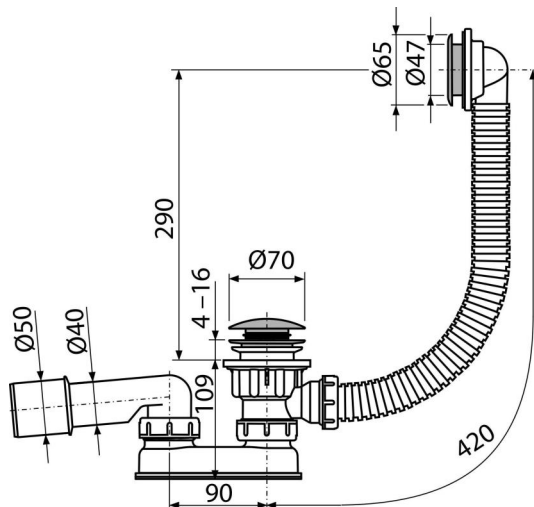

A503KM

Сифон для душевого поддона CLICK/CLACK, металл

Область применения

Для слива воды из глубокого душевого поддона
Для душевых поддонов с переливом

Характеристика

- Гибкий шланг системы перелива
- Закрытие сливного клапана системой CLICK/CLACK
- Слив-перелив система для душевых поддонов
- Мокрый гидрозатвор с вращающимся коленом

Содержание комплекта

- Сливной ключ 6/4 "
- Монтажный комплект
- Хромированная стальная пробка
- Хромированная решетка слива из латуни
- Хромированная пластиковая решетка перелива
- Корпус сифона с системой перелива
- Гидрозатвор сифона из полипропилена, сваренный ультразвуковым методом, устойчив к термическим и химическим воздействиям

Код заказа, Логистическая информация

Код	EAN	Вес (шт упаковка паллета)	Размеры (шт упаковка)	Количество (упаковка паллета)
A503KM	8594045930467	0,52 13,07 229,1 кг	400x100x210 595x435x395 мм	25 400 шт

Гарантии

2/3 лет *

Свойства

EN 274

Технические параметры

- Сопротивление гидрозатвора против давления 588 Па
- Сток воды 48,6 l/min
- Скорость перелива 42 l/min
- Термическая устойчивость 95 °C
- Гидрозатвор 50 мм