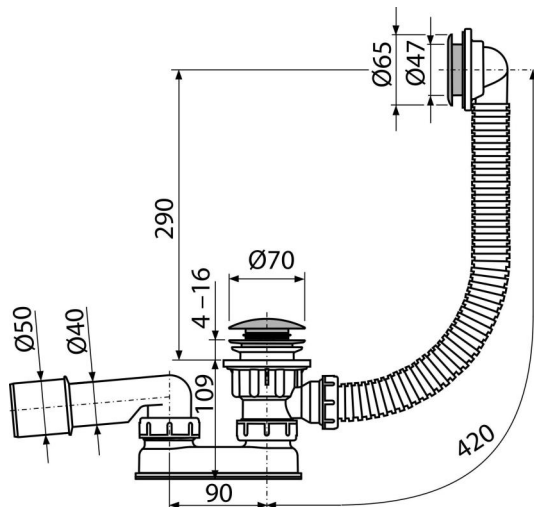

A503KM

Sifón vaničkový CLICK/CLACK, kov

Použitie

Pre odtok vody z hlbkej sprchovej vaničky
Pre sprchové vaničky s prepacom

Vlastnosti

- Flexibilná hadica prepadu
- Uzatváranie odpadu pomocou systému CLICK/CLACK
- Vaničková odpadová a prepacová sústava
- Vodná zápachová uzávera s otočným kolenom

Rozsah dodávky

- Kľúč výpuste 6/4"
- Montážny set
- Pochrómovaná kovová zátka
- Pochrómovaná mosadzná mriežka výpuste
- Pochrómovaná plastová mriežka prepadu
- Telo sifónu s prepacom
- Zápachová uzávera z polypropylénu, tepelne a chemicky odolná, pozdĺžne zváraná

Objednací kód, Logistické informácie

Kód	EAN	Hmotnosť (kus balenie paleta)	Rozmer (kus balenie)	Množstvo (balenie paleta)
A503KM	8594045930467	0,52 13,07 229,1 kg	400x100x210 595x435x395 mm	25 400 ks

Záruky

2/3 rokov * Normy EN 274

Technické parametre

- Odolnosť zápachovej uzávery proti tlaku 588 Pa
- Prietok 48,6 l/min
- Prietok prepac 42 l/min
- Tepelný atest 95 °C
- Zápachová uzávera 50 mm