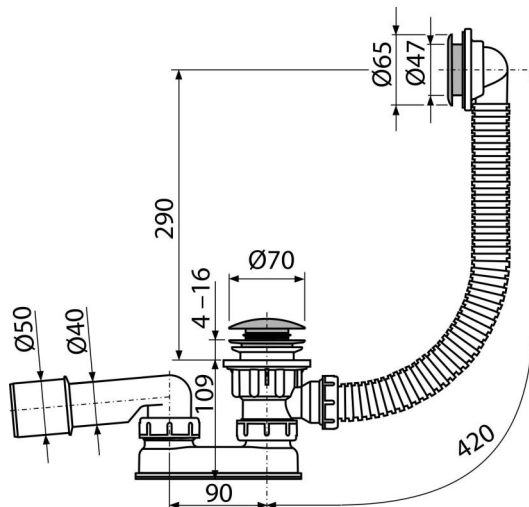

A503KM

Sifon za tuš kade CLICK/CLACK, metal

Primena

Za ispuštanje vode iz duboke tuš kade
Za tuš kade sa prelivom

Karakteristike

- Prelivna fleksi cev
- Zatvaranje odvoda pomoću CLICK/CLACK
- Sistem odvoda i preliva tuš kade
- Mokri sifon za mirise sa okretnim kolenom

Obim isporuke

- Ključ za izlaz odvoda 6/4"
- Set za montažu
- Hromirani metalni čep
- Hromirana mesingana izlazna rešetka
- Hromirana plastična rešetka preliva
- Telo odvoda i sifona sa prelivom
- Sifon za mirise od polipropilena, termički i hemijski otporan, uzdužno zavaren

Broj porudžbine, Logističke informacije

Šifra	EAN	Težina (komad pakovanje paleta)	Dimenzije (komad paleta)	Količina (pakovanje paleta)
A503KM	8594045930467	0,52 13,07 229,1 kg	400×100×210 595×435×395 mm	25 400 kom

Garancije

2/3 godina *

Norme

EN 274

Tehničke specifikacije

- Otpornost sifona za mirise na pritisak 588 Pa
- Brzina protoka 48,6 l/min
- Brzina protoka preliva 42 l/min
- Termička otpornost 95 °C
- Sifon za mirise 50 mm