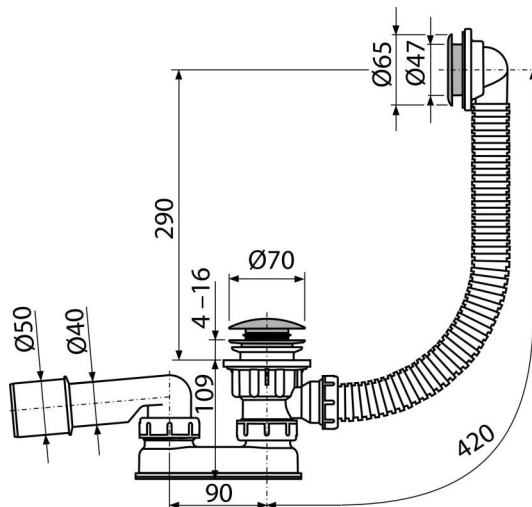

A503KM

Сифон для душового піддону CLICK/CLACK, метал

Галузь застосування

Для зливу води з глибокого душового піддону
Для душових піддонів з переливом

Характеристика

- Гнучкий шланг системи переливу
- Закриття зливного клапана системою CLICK / CLACK
- Злив-перелив система для душових піддонів
- Мокрий гідрозатвор з обертним коліном

Зміст комплекту

- Зливний ключ 6/4"
- Монтажний комплект
- Хромована сталеві пробка
- Хромована решітка зливу з латуні
- Хромована пластикова решітка переливу
- Корпус сифона з системою переливу
- Гідрозатвор сифона з поліпропілену, зварений ультразвуковим методом, стійкий до термічних і хімічних впливів

Код замовлення, Логістична інформація

Код	EAN	Вага (шт упаковка палета)	Розміри (шт упаковка)	Кількість (упаковка палета)
A503KM	8594045930467	0,52 13,07 229,1 кг	400x100x210 595x435x395 мм	25 400 шт

Гарантія 2/3 років * Властивості EN 274

Технічні характеристики

- Опір гідрозатвора проти тиску 588 Pa
- Стік води 48,6 l/min
- Швидкість переливу 42 l/min
- термічна стійкість 95 °C
- Гідрозатвор 50 mm