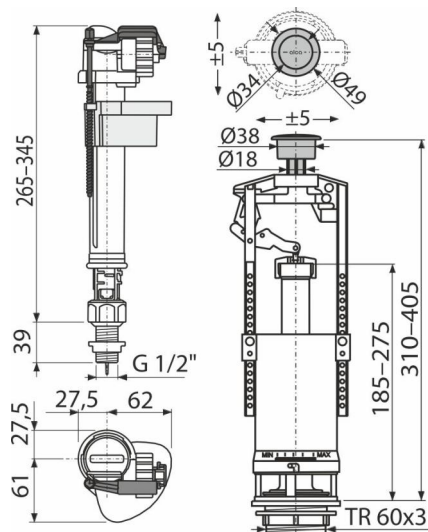

SA2000S 1/2" CHROM

Garnitura za ispiranje sa STOP tipkom

Primena

Za keramički vodokotlić

Za zamenu

Karakteristike

- Stop dugme za podešavanje količine ispuštene vode
- Dizajn omogućava optimalno podešavanje visine ventila prema visini vodokotlića
- Niska osetljivost na promenljivi pritisak u vodovodu
- Mogućnost podešavanja dugmeta izvan ose ventila
- Podesivi nivo vode
- Dužina navoja od plastike 39 mm
- Glatko zatvaranje bez ikakvih udaraca
- START / STOP hromirana tipka
- START/STOP mehanizam za ispiranje (ispiranje se prekida ponovnim pritiskom na dugme)
- Ugrađeni filter za zadržavanje nečistoće

Obim isporuke

- Set za fiksiranje: vijak M8 × 65 - 2 kom
- Ventil za punjenje A17-1/2"
- Set zaptivki
- Ventil za ispiranje A2000

Broj porudžbine, Logističke informacije

Šifra	EAN	Težina			Dimenzije		Količina	
		(komad	| pakovanje	| paleta)	(komad	| paleta)	(pakovanje	| paleta)
SA2000S 1/2" CHROM	8594045930528	0,73	| 14,63	| 254,0 kg	400×200×110	| 590×430×390 mm	20	| 320 kom

Garancije

2/3 godina *

Norme

EN 14124, EN 14055

Tehničke specifikacije

- Akustična grupa II <30 dB
- Preporučeni radni pritisak 0,5-0,8 MPa
- Klasa I funkcionalnih zahteva
- Radni opseg 0,05-0,8 MPa
- Raspon podešavanja visine 310-405 mm