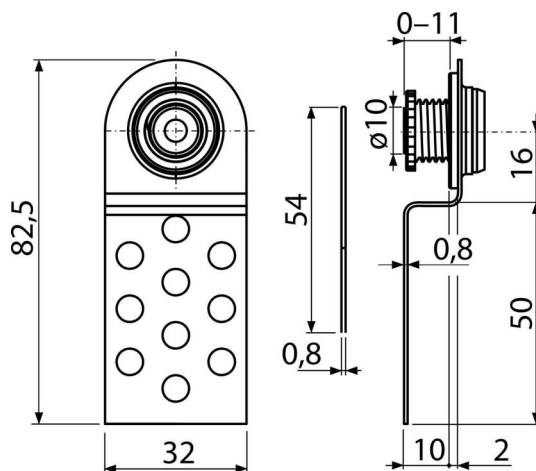

# AVD004

Магнитен шнапер за ревизионен отвор, регулируем

### Характеристики

- Метална сервизна вратичка (под плочките)
- Материал: метал
- Вратите на банята та стават част от плочките, те също се регулират във височина

### Обхват на доставката

- Долна част с магнит
- Горна част за залепване на плочки

### Продуктов код, Логистична информация

Код	EAN	Тегло (брой   опаковка   палет)	Размери (брой   опаковка)	Количество (опаковка   палет)
AVD004	8594045930559	0,14   14,40   - кг	84x15x32   770x260x260 мм	100   - бр