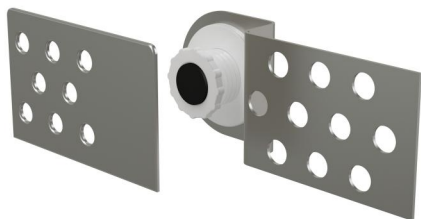

# AVD004

Магнитен шнапер за ревизионен отвор, регулируем

### Характеристики

- Метална сервизна вратичка (под плочките)
- Материал: метал
- Вратите на банята та стават част от плочките, те също се регулират във височина

### Обхват на доставката

- Долна част с магнит
- Горна част за залепване на плочки