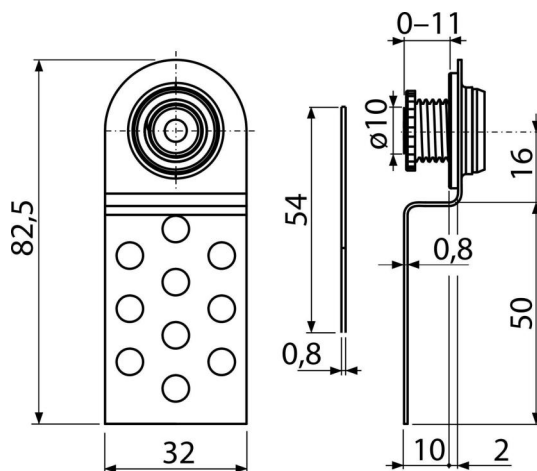

# AVD004

Магнитен шнапер за ревизионен отвор, регулируем

### Характеристики

- Метална сервизна вратичка (под плочките)
- Материал: метал
- Вратите на банята та стават част от плочките, те също се регулират във височина

### Обхват на доставката

- Долна част с магнит
- Горна част за залепване на плочки

### Продуктов код, Логистична информация

Код	EAN	Тегло (брой   опаковка   палет)	Размери (брой   опаковка)	Количество (опаковка   палет)
AVD004	8594045930559	0,14   14,40   - кг	84x15x32   770x260x260 мм	100   - бр