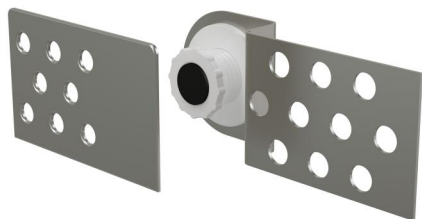

AVD004

Magnetická vanová dvířka (pod obklady) výškově stavitelná

Použití

Pro zakrytí servisního otvoru

Vlastnosti

- Kovová vanová dvířka pod obklady
- Materiál: kov
- Vanová dvířka se stávají součástí obkladu a jsou výškově stavitelná

Rozsah dodávky

- Spodní část s magnetem
- Vrchní část na přilepení obkladu

Objednací kód, Logistické informace

Kód	EAN	Hmotnost (kus balení paleta)	Rozměr (kus balení)	Množství (balení paleta)
AVD004	8594045930559	0,14 14,40 - kg	84×15×32 770×260×260 mm	100 - ks