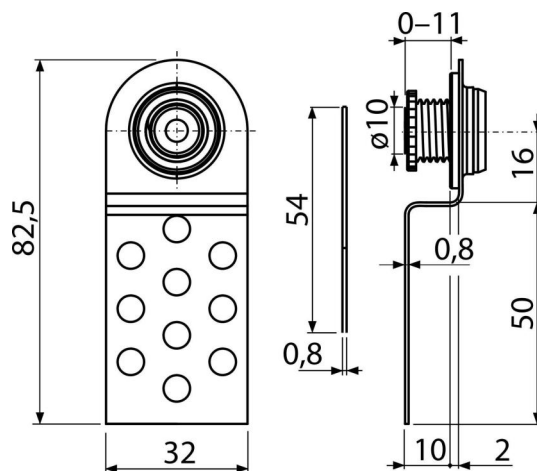

AVD004

Magnetická vanová dvířka (pod obklady) výškově stavitelná

Použití

Pro zakrytí servisního otvoru

Vlastnosti

- Kovová vanová dvířka pod obklady
- Materiál: kov
- Vanová dvířka se stávají součástí obkladu a jsou výškově stavitelná

Rozsah dodávky

- Spodní část s magnetem
- Vrchní část na přilepení obkladu

Objednací kód, Logistické informace

Kód	EAN	Hmotnost (kus balení paleta)	Rozměr (kus balení)	Množství (balení paleta)
AVD004	8594045930559	0,14 14,40 - kg	84×15×32 770×260×260 mm	100 - ks