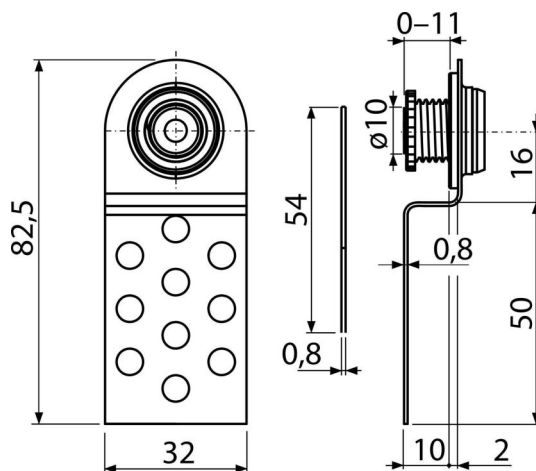

AVD004

Mágneses kádajtó a csempéhez, állítható magasság

Alkalmazás

A szerviz nyílás befedéséhez

Jellemzők

- Fém kád ajtó burkolat alá
- anyaga: fém
- A magasságra állítható kádajtó része lesz a burkolatnak

Csomag tartalma

- Az alsó rész mágnessel
- A felső rész a burkolat felragasztására

Rendelési szám, Logisztikai információk

Kód	EAN	Súly (db csomagolás paletta)	Méret (db csomagolás)	Mennyiség (csomagolás paletta)
AVD004	8594045930559	0,14 14,40 - kg	84×15×32 770×260×260 mm	100 - db