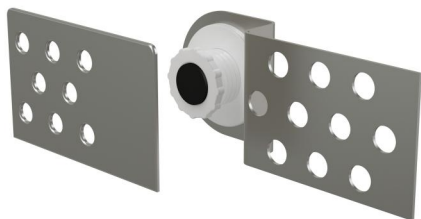

# AVD004

Ușiță acces cadă, magnetică, înălțime ajustabilă

### Caracteristici

- Ușiță metalică de acces (sub gresie)
- Material: metal
- Ușița de baie se integrează în gresie, reglabil pe înălțime

### Conținutul pachetului

- Partea de jos cu magnet
- Partea de sus pentru lipire plăci