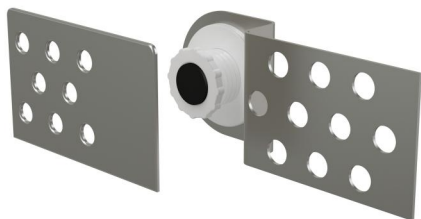

# AVD004

Ușiță acces cadă, magnetică, înălțime ajustabilă

### Caracteristici

- Ușiță metalică de acces (sub gresie)
- Material: metal
- Ușiță de baie se integrează în gresie, reglabil pe înălțime

### Conținutul pachetului

- Partea de jos cu magnet
- Partea de sus pentru lipire plăci