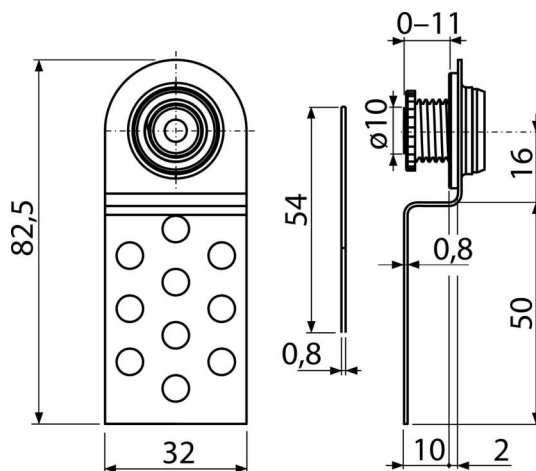

# AVD004

Ușiță acces cadă, magnetică, înălțime ajustabilă

### Caracteristici

- Ușiță metalică de acces (sub gresie)
- Material: metal
- Ușiță de baie se integrează în gresie, reglabil pe înălțime

### Conținutul pachetului

- Partea de jos cu magnet
- Partea de sus pentru lipire plăci

### Detalii pentru comandă, Informații logistice

| Cod    | EAN           | Greutate<br>(buc   ambalare   palet) | Dimensiuni<br>(buc   ambalare) | Cantitate<br>(ambalare   palet) |
|--------|---------------|--------------------------------------|--------------------------------|---------------------------------|
| AVD004 | 8594045930559 | 0,14   14,40   - kg                  | 84x15x32   770x260x260 mm      | 100   - buc                     |