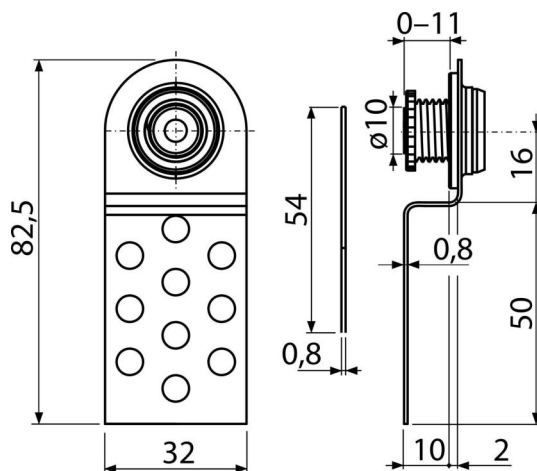

# AVD004

Ușiță acces cadă, magnetică, înălțime ajustabilă

### Caracteristici

- Ușiță metalică de acces (sub gresie)
- Material: metal
- Ușița de baie se integrează în gresie, reglabil pe înălțime

### Conținutul pachetului

- Partea de jos cu magnet
- Partea de sus pentru lipire plăci

### Detalii pentru comandă, Informații logistice

Cod	EAN	Greutate (buc   ambalare   palet)	Dimensiuni (buc   ambalare)	Cantitate (ambalare   palet)
AVD004	8594045930559	0,14   14,40   - kg	84x15x32   770x260x260 mm	100   - buc