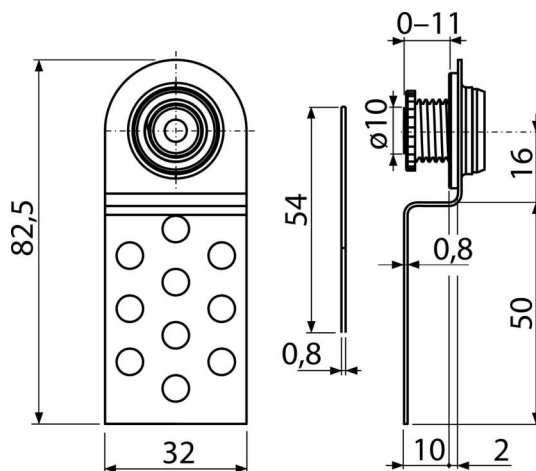

# AVD004

Ușiță acces cadă, magnetică, înălțime ajustabilă

## Caracteristici

- Ușiță metalică de acces (sub gresie)
- Material: metal
- Ușiță de baie se integrează în gresie, reglabil pe înălțime

## Conținutul pachetului

- Partea de jos cu magnet
- Partea de sus pentru lipire plăci

## Detalii pentru comandă, Informații logistice

| Cod    | EAN           | Greutate<br>(buc   ambalare   palet) | Dimensiuni<br>(buc   ambalare) | Cantitate<br>(ambalare   palet) |
|--------|---------------|--------------------------------------|--------------------------------|---------------------------------|
| AVD004 | 8594045930559 | 0,14   14,40   - kg                  | 84x15x32   770x260x260 mm      | 100   - buc                     |