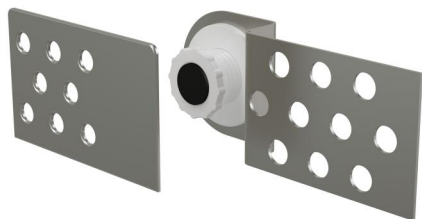

# AVD004

Ușiță acces cadă, magnetică, înălțime ajustabilă

## Caracteristici

- Ușiță metalică de acces (sub gresie)
- Material: metal
- Ușiță de baie se integrează în gresie, reglabil pe înălțime

## Conținutul pachetului

- Partea de jos cu magnet
- Partea de sus pentru lipire plăci