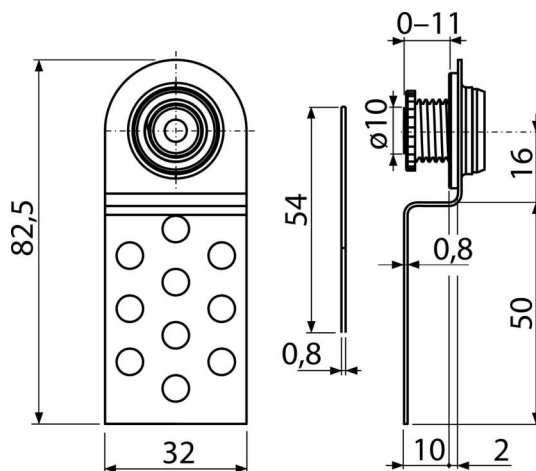

AVD004

Магнит для дверцы под плитку на ванну, вертикально-выдвижной

Область применения

Для закрытия сервисного отверстия

Характеристика

- Металлические крепления для дверцы на ванну (под плитку)
- Материал: металл
- Дверца для ванны становится частью облицовки и регулируется по высоте

Содержание комплекта

- Нижняя часть с магнитом
- Верхняя часть, которая клеится на обратную сторону плитки

Код заказа, Логистическая информация

Код	EAN	Вес (шт упаковка паллета)	Размеры (шт упаковка)	Количество (упаковка паллета)
AVD004	8594045930559	0,14 14,40 - кг	84×15×32 770×260×260 мм	100 - шт

Гарантии 2/2 лет * Таможенный код 85051910

Технические параметры

- Несущая способность 1 магнита 1 кг