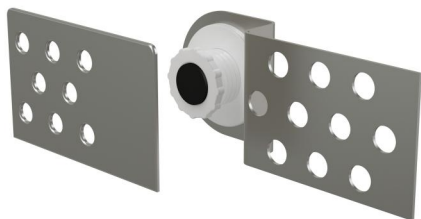

AVD004

Магнит для дверцы под плитку на ванну, вертикально-выдвижной

Область применения

Для закрытия сервисного отверстия

Характеристика

- Металлические крепления для дверцы на ванну (под плитку)
- Материал: металл
- Дверца для ванны становится частью облицовки и регулируется по высоте

Содержание комплекта

- Нижняя часть с магнитом
- Верхняя часть, которая клеится на обратную сторону плитки

Код заказа, Логистическая информация

Код	EAN	Вес (шт упаковка паллета)	Размеры (шт упаковка)	Количество (упаковка паллета)
AVD004	8594045930559	0,14 14,40 - кг	84×15×32 770×260×260 мм	100 - шт