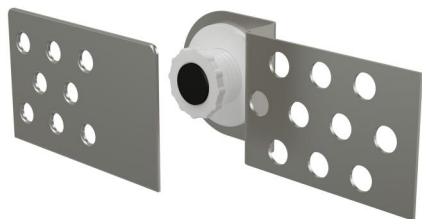

# AVD004

Magnetické vaňové dvierka (pod obklady) výškovo nastaviteľné

## Použitie

Pre zakrytie servisného otvoru

## Vlastnosti

- Kovové vaňové dvierka pod obklady
- Materiál: kov
- Vaňové dvierka sa stávajú súčasťou obkladu a sú výškovo nastaviteľné

## Rozsah dodávky

- Spodná časť s magnetom
- Vrchná časť na prilepenie obkladu