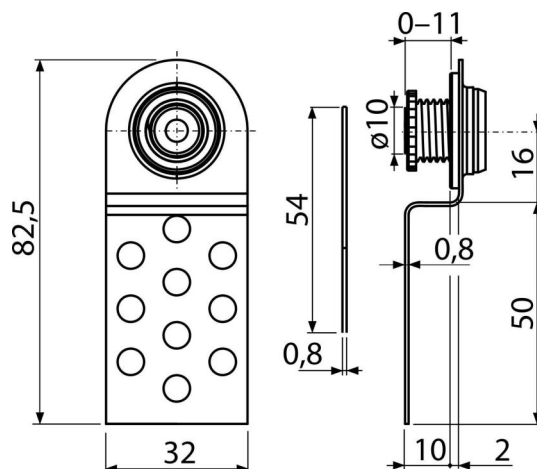

## Použitie

Pre zakrytie servisného otvoru

## Vlastnosti

- Kovové vaňové dvierka pod obklady
- Materiál: kov
- Vaňové dvierka sa stávajú súčasťou obkladu a sú výškovo nastaviteľné

## Rozsah dodávky

- Spodná časť s magnetom
- Vrchná časť na prilepenie obkladu

## Objednací kód, Logistické informácie

Kód	EAN	Hmotnosť (kus   balenie   paleta)	Rozmer (kus   balenie)	Množstvo (balenie   paleta)
AVD004	8594045930559	0,14   14,40   - kg	84×15×32   770×260×260 mm	100   - ps