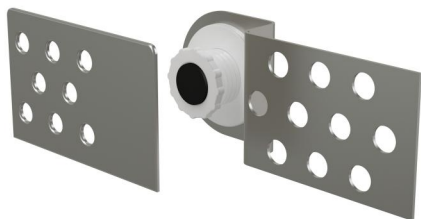

# AVD004

Magnetna vratanica kade (ispod pločica), podešiva po visini

## Primena

Za pokrivanje servisnog otvora

## Karakteristike

- Metalna vrata za pristup kadi (ispod pločica)
- Materijal: metal
- Vrata za kadu postaju deo pločica, a mogu se podešavati i po visini

## Obim isporuke

- Donji deo sa magnetom
- Gornji deo za lepljenje pločica