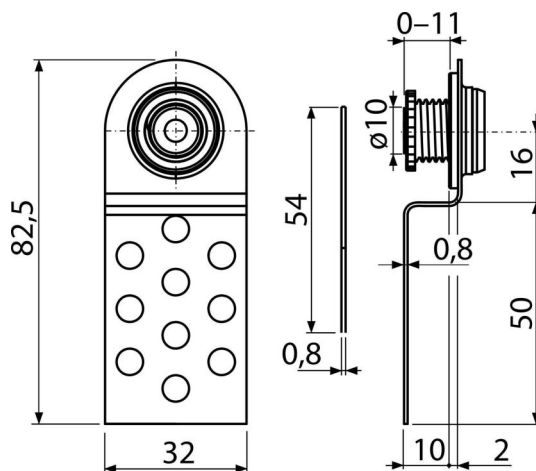

# AVD004

Magnetna vratanica kade (ispod pločica), podešiva po visini

## Primena

Za pokrivanje servisnog otvora

## Karakteristike

- Metalna vrata za pristup kadi (ispod pločica)
- Materijal: metal
- Vrata za kadu postaju deo pločica, a mogu se podešavati i po visini

## Broj porudžbine, Logističke informacije

Šifra	EAN	Težina (komad   pakovanje   paleta)	Dimenzije (komad   paleta)	Količina (pakovanje   paleta)
AVD004	8594045930559	0,14   14,40   - kg	84x15x32   770x260x260 mm	100   - kom