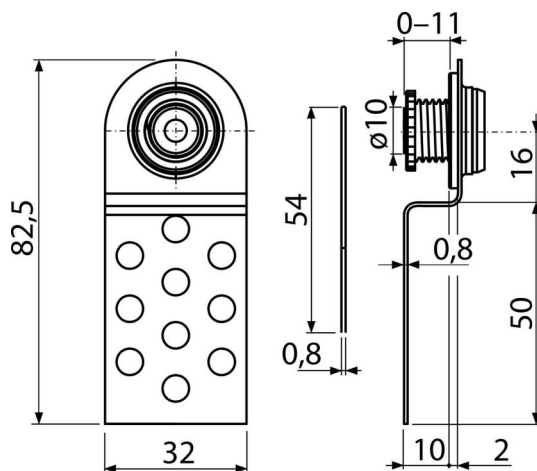

# AVD004

Magnetna vratanica kade (ispod pločica), podešiva po visini

## Primena

Za pokrivanje servisnog otvora

## Karakteristike

- Metalna vrata za pristup kadi (ispod pločica)
- Materijal: metal
- Vrata za kadu postaju deo pločica, a mogu se podešavati i po visini

## Broj porudžbine, Logističke informacije

Šifra	EAN	Težina (komad   pakovanje   paleta)	Dimenzije (komad   paleta)	Količina (pakovanje   paleta)
AVD004	8594045930559	0,14   14,40   - kg	84x15x32   770x260x260 mm	100   - kom