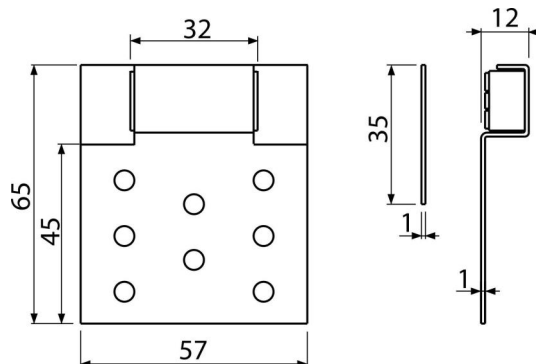

AVD005

Magnetická vanová dvířka (pod obklady) basic

Použití

Pro zakrytí servisního otvoru

Vlastnosti

- Kovová vanová dvířka pod obklady
- Materiál: kov
- Vanová dvířka se stávají součástí obkladu

Rozsah dodávky

- Spodní část s magnetem
- Vrchní část na přilepení obkladu

Objednací kód, Logistické informace

Kód	EAN	Hmotnost (kus balení paleta)	Rozměr (kus balení)	Množství (balení paleta)
AVD005	8594045930566	0,17 17,30 - kg	65×14×57 750×260×200 mm	100 - ks