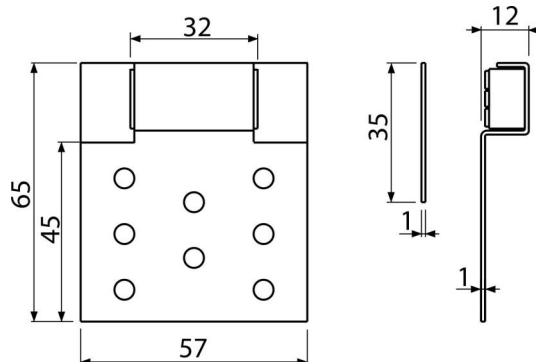

AVD005

Magnetická vanová dvířka (pod obklady) basic

Použití

Pro zakrytí servisního otvoru

Vlastnosti

- Kovová vanová dvířka pod obklady
- Materiál: kov
- Vanová dvířka se stávají součástí obkladu

Rozsah dodávky

- Spodní část s magnetem
- Vrchní část na přilepení obkladu

Objednací kód, Logistické informace

Kód	EAN	Hmotnost (kus balení paleta)	Rozměr (kus balení)	Množství (balení paleta)
AVD005	8594045930566	0,17 17,30 - kg	65×14×57 750×260×200 mm	100 - ks