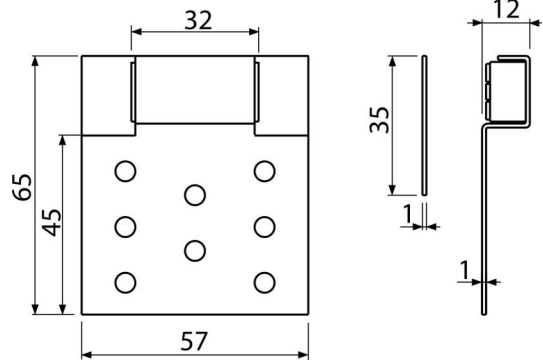

## Badewannentür magnetisch (unter Fliesen) BASIC

### Anwendung

die Tür ist zur Abdeckung der Wartungsöffnung bestimmt

### Bestellnummer, Logistische Informationen

Code	EAN	Gewicht (stück   menge   palette)	Maße (stück   menge)	Verpackung (menge   palette)
AVD005	8594045930566	0,17   17,30   - kg	65×14×57   750×260×200 mm	100   - Stk.