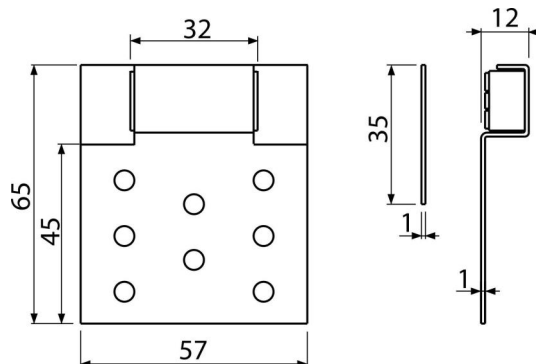

AVD005

Badewannentür magnetisch (unter Fliesen) BASIC

Anwendung

die Tür ist zur Abdeckung der Wartungsöffnung bestimmt

Eigenschaften

- Badewannentür aus Metall unter Fliesen
- Material: Metall
- Badewannentüre verschmelzen mit Fliesen

Verpackungsinhalt

- Unterteil mit Magnet
- Oberteil für Aufkleben von Fliesenbelag

Bestellnummer, Logistische Informationen

Code	EAN	Gewicht (stück | menge | palette)	Maße (stück | menge)	Verpackung (menge | palette)
AVD005	8594045930566	0,17 | 17,30 | - kg	65×14×57 | 750×260×200 mm	100 | - Stk.

Die Garantien **Zoll code**
2/2 jahre * 85051910

Technische Parameter

- Tragfähigkeit von 1 Stück Magnet 1 kg