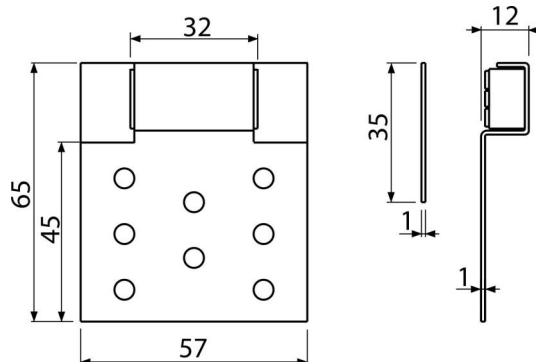

AVD005

Mágneses kádajtó a csempéhez, basic

Alkalmazás

A szerviz nyílás befedéséhez

Jellemzők

- Fém kádajtó burkolat alá
- anyaga: fém
- A kádajtó része lesz a burkolatnak

Csomag tartalma

- Az alsó rész mágnessel
- A felső rész a burkolat felragasztására

Rendelési szám, Logisztikai információk

Kód	EAN	Súly (db csomagolás paletta)	Méret (db csomagolás)	Mennyiség (csomagolás paletta)
AVD005	8594045930566	0,17 17,30 - kg	65×14×57 750×260×200 mm	100 - db

Garanciák