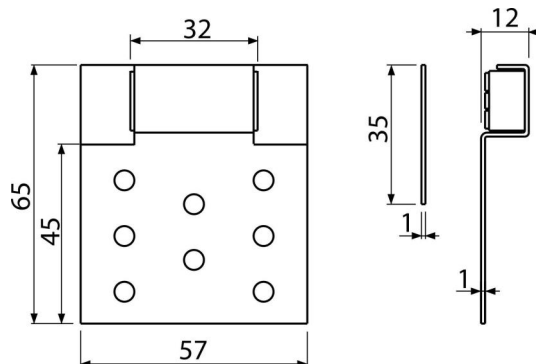

AVD005

Ușiță acces cadă, magnetică, fixă

Aplicație

Pentru a acoperi deschiderea de serviciu

Caracteristici

- Ușiță metalică de acces (sub gresie)
- Material: metal
- Ușița de baie se integrează în aspectul general al ceramicii peretelui

Conținutul pachetului

- Partea de jos cu magnet
- Partea de sus pentru lipire plăci

Detalii pentru comandă, Informații logistice

Cod	EAN	Greutate (buc ambalare palet)	Dimensiuni (buc ambalare)	Cantitate (ambalare palet)
AVD005	8594045930566	0,17 17,30 - kg	65×14×57 750×260×200 mm	100 - buc