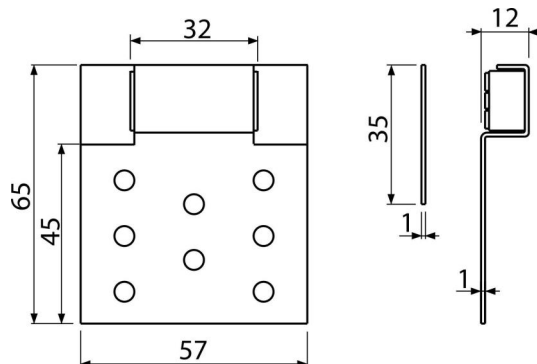

AVD005

Магнит BASIC для дверцы под плитку на ванну, вертикально-выдвижной

Область применения

Для закрытия сервисного отверстия

Характеристика

- Металлические крепления для дверцы на ванну (под плитку)
- Материал: металл
- Дверца для ванны становится частью облицовки

Содержание комплекта

- Нижняя часть с магнитом
- Верхняя часть, которая клеится на обратную сторону плитки

Код заказа, Логистическая информация

Код	EAN	Вес (шт упаковка паллета)	Размеры (шт упаковка)	Количество (упаковка паллета)
AVD005	8594045930566	0,17 17,30 - кг	65×14×57 750×260×200 мм	100 - шт