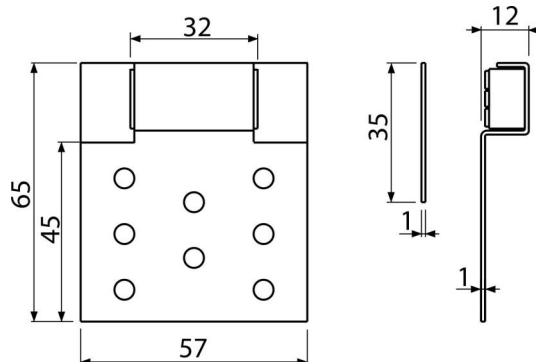

AVD005

Магнит BASIC для дверцы под плитку на ванну, вертикально-выдвижной

Область применения

Для закрытия сервисного отверстия

Характеристика

- Металлические крепления для дверцы на ванну (под плитку)
- Материал: металл
- Дверца для ванны становится частью облицовки

Содержание комплекта

- Нижняя часть с магнитом
- Верхняя часть, которая клеится на обратную сторону плитки

Код заказа, Логистическая информация

Код	EAN	Вес (шт упаковка паллета)	Размеры (шт упаковка)	Количество (упаковка паллета)
AVD005	8594045930566	0,17 17,30 - кг	65×14×57 750×260×200 мм	100 - шт