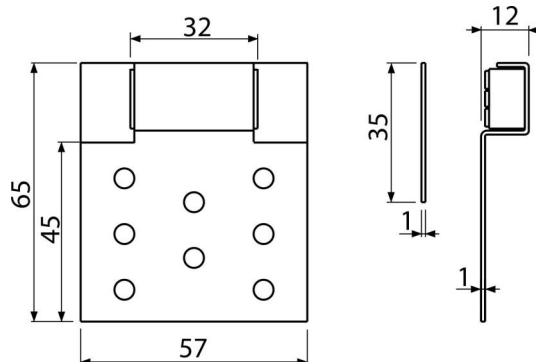

AVD005

Magnetické vaňové dvierka (pod obklady) basic

Použitie

Pre zakrytie servisného otvoru

Vlastnosti

- Kovové vaňové dvierka pod obklady
- Materiál: kov
- Vaňové dvierka sa stávajú súčasťou obkladu

Rozsah dodávky

- Spodná časť s magnetom
- Vrchná časť na prilepenie obkladu

Objednací kód, Logistické informácie

| Kód | EAN | Hmotnosť (kus balenie paleta) | Rozmer (kus balenie) | Množstvo (balenie paleta) |
|--------|---------------|--------------------------------------|---------------------------|--------------------------------|
| AVD005 | 8594045930566 | 0,17 17,30 - kg | 65×14×57 750×260×200 mm | 100 - ps |