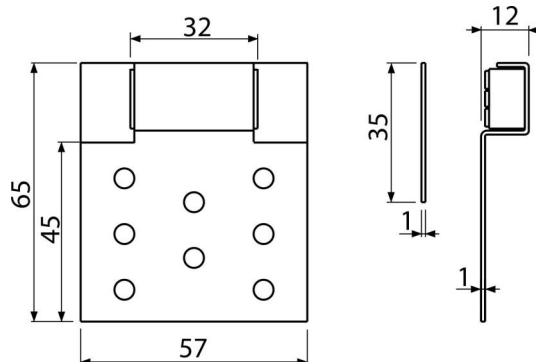

AVD005

Magnetické vaňové dvierka (pod obklady) basic

Použitie

Pre zakrytie servisného otvoru

Vlastnosti

- Kovové vaňové dvierka pod obklady
- Materiál: kov
- Vaňové dvierka sa stávajú súčasťou obkladu

Rozsah dodávky

- Spodná časť s magnetom
- Vrchná časť na prilepenie obkladu

Objednací kód, Logistické informácie

Kód	EAN	Hmotnosť (kus balenie paleta)	Rozmer (kus balenie)	Množstvo (balenie paleta)
AVD005	8594045930566	0,17 17,30 - kg	65×14×57 750×260×200 mm	100 - ps