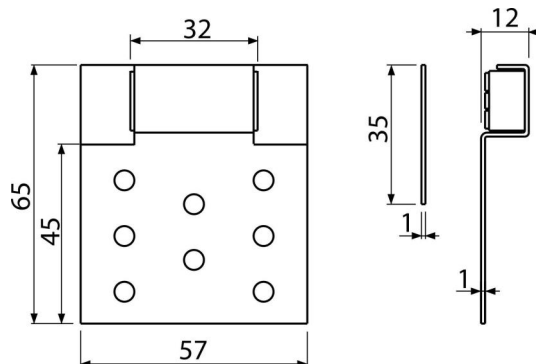

AVD005

Magnetna vratanica kade (ispod pločica) basic

Primena

Za pokrivanje servisnog otvora

Karakteristike

- Metalna vrata za pristup kadi (ispod pločica)
- Materijal: metal

Obim isporuke

- Donji deo sa magnetom
- Gornji deo za lepljenje pločica

Broj porudžbine, Logističke informacije

Šifra	EAN	Težina (komad pakovanje paleta)	Dimenzije (komad paleta)	Količina (pakovanje paleta)
AVD005	8594045930566	0,17 17,30 - kg	65x14x57 750x260x200 mm	100 - kom