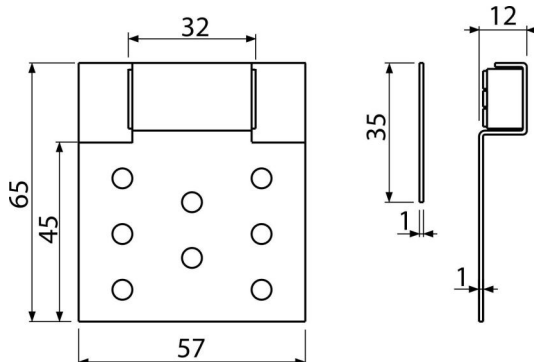

AVD005

Магніт BASIC для дверцят (під плитку) на ванну, вертикально-висувний

Галузь застосування

Для закриття сервісного отвору

Характеристика

- Металеві кріплення для дверцят на ванну (під плитку)
- Матеріал: метал
- Дверцята для ванни стає частиною облицювання

Зміст комплекту

- Нижня частина з магнітом
- Верхня частина, яка клеїться на зворотну сторону плитки

Код замовлення, Логістична інформація

Код	EAN	Вага (шт упаковка палета)	Розміри (шт упаковка)	Кількість (упаковка палета)
AVD005	8594045930566	0,17 17,30 - кг	65×14×57 750×260×200 мм	100 - шт