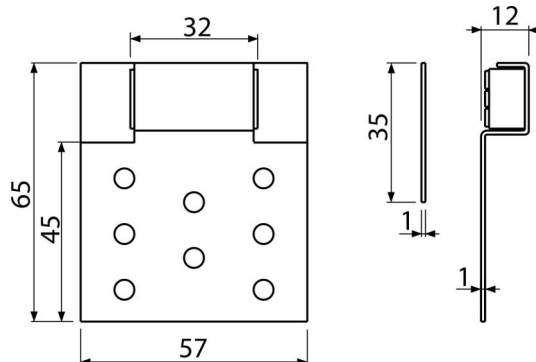

# AVD005

Магніт BASIC для дверцят (під плитку) на ванну, вертикально-висувний

#### Зміст комплекту

- Нижня частина з магнітом
- Верхня частина, яка клеїться на зворотну сторону плитки

#### Код замовлення, Логістична інформація

Код	EAN	Вага (шт   упаковка   палета)	Розміри (шт   упаковка)	Кількість (упаковка   палета)
AVD005	8594045930566	0,17   17,30   - кг	65×14×57   750×260×200 мм	100   - шт