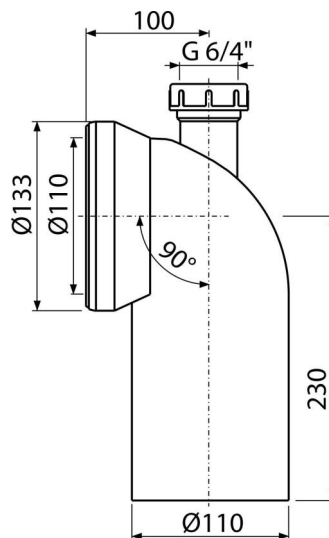

A90-90P40

Коляно за тоалетна чиния 90° с конектор DN40

Приложение

За да свържете тоалетната чиния към дренажната тръба

Характеристики

- Материал: полипропилен
- Възможност за свързване на сифон на умивалник Ø40 мм или въздушен клапан
- Връзка за отпадните води 110 мм
- Ъгъл на наклон 90°

Обхват на доставката

- Коляно
- Уплътнение

Продуктов код, Логистична информация

Код	EAN	Тегло (брой опаковка палет)	Размери (брой опаковка)	Количество (опаковка палет)
A90-90P40	8594045930597	0,49 5,94 115,0 кг	220×135×155 590×430×390 мм	12 192 бр