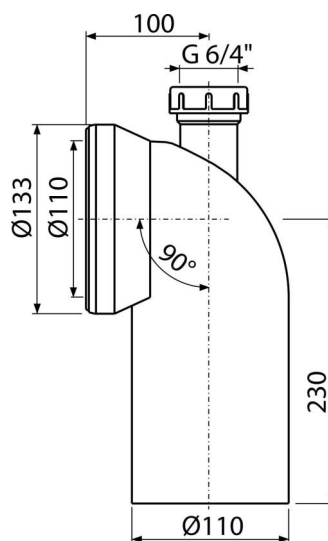

A90-90P40

Dopojení k WC s přípojením DN40 – koleno 90°

Použití

Pro připojení WC na odpadní potrubí

Vlastnosti

- Materiál: polypropylen
- Možnost připojení odpadu umyvadla Ø40 mm nebo přívzdušňovací hlavice
- Průměr napojení na odpad 110 mm
- Sklon pod úhlem 90°

Rozsah dodávky

- Koleno
- Těsnění

Objednávací kód, Logistické informace

Kód	EAN	Hmotnost (kus balení paleta)	Rozměr (kus balení)	Množství (balení paleta)
A90-90P40	8594045930597	0,49 5,94 115,0 kg	220x135x155 590x430x390 mm	12 192 ks