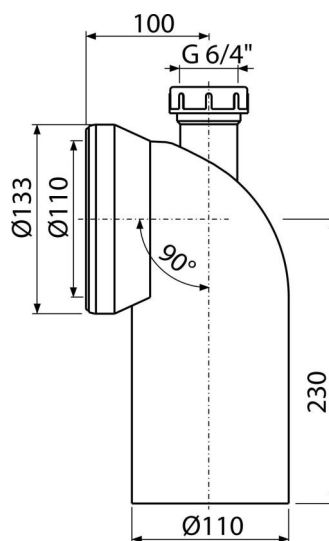

A90-90P40

Dopojení k WC s přípojením DN40 – koleno 90°

Použití

Pro připojení WC na odpadní potrubí

Vlastnosti

- Materiál: polypropylen
- Možnost připojení odpadu umyvadla Ø40 mm nebo přívzdušňovací hlavice
- Průměr napojení na odpad 110 mm
- Sklon pod úhlem 90°

Rozsah dodávky

- Koleno
- Těsnění

Objednávací kód, Logistické informace

Kód	EAN	Hmotnost (kus balení paleta)	Rozměr (kus balení)	Množství (balení paleta)
A90-90P40	8594045930597	0,49 5,94 115,0 kg	220x135x155 590x430x390 mm	12 192 ks