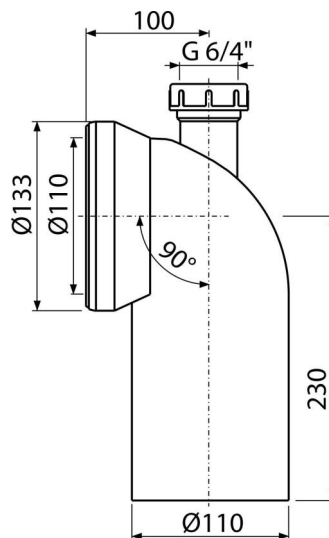

A90-90P40

WC csatlakozó DN40 – csőcsonk 90°

**Alkalmazás**

A WC-csésze csatlakozásához a szennyacsatornára

Jellemzők

- Anyag: polipropilén
- Lehetséges Ø40 mm mosdó szennyvíz bekötéséhez vagy légbeszívó szelep bekötéséhez
- A csatlakozás átmérője a szennyacsatornára 110 mm
- A lejtésszöge 90°

Csomag tartalma

- Könyök
- Tömítés

Rendelési szám, Logisztikai információk

Kód	EAN	Súly (db csomagolás paletta)	Méret (db csomagolás)	Mennyiség (csomagolás paletta)
A90-90P40	8594045930597	0,49 5,94 115,0 kg	220×135×155 590×430×390 mm	12 192 db