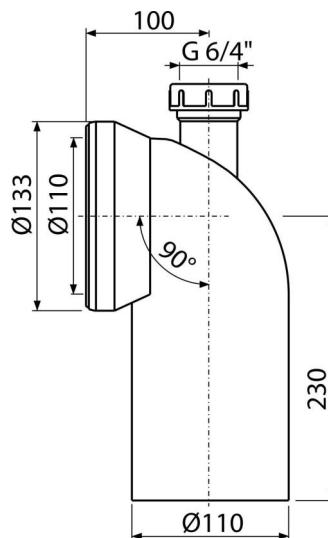

A90-90P40

Przyłącze WC z podłączeniem DN40 – kolano 90°

Zastosowanie

Do połączenia muszli klozetowej z rurą spustową

Cechy

- Materiał: polipropylen
- Możliwość podłączenia odpływu umywalki Ø40 mm lub głowicy odpowietrzającej
- Średnica przyłącza do kanalizacji 110 mm
- Kąt nachylenia 90°

Zakres dostawy

- Kolano
- Uszczelka

Numer zamówienia, Informacje logistyczne

Kod	EAN	Waga (sztuka pakowanie paleta)	Wymiary (sztuka pakowanie)	Ilość (pakowanie paleta)
A90-90P40	8594045930597	0,49 5,94 115,0 kg	220x135x155 590x430x390 mm	12 192 szt