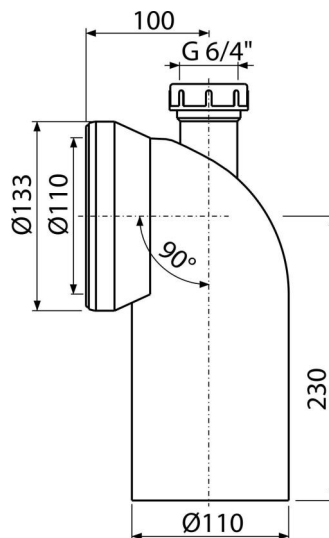

# A90-90P40

Cot WC legătură mașina de spălat DN40 – conector 90°

### Aplicație

Pentru a conecta vasul WC la conducta de scurgere

### Caracteristici

- Material: polipropilenă
- Posibilitatea de a conecta țevă de lavoar de Ø40 mm sau un aerisitor
- Racord de evacuare 110 mm
- Unghi de înclinare 90°

### Detalii pentru comandă, Informații logistice

Cod	EAN	Greutate (buc   ambalare   palet)	Dimensiuni (buc   ambalare)	Cantitate (ambalare   palet)
A90-90P40	8594045930597	0,49   5,94   115,0 kg	220x135x155   590x430x390 mm	12   192 buc