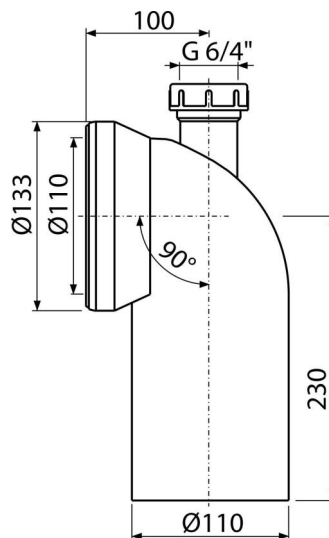

A90-90P40

Cot WC legătură mașina de spălat DN40 – conector 90°

Aplicație

Pentru a conecta vasul WC la conducta de scurgere

Caracteristici

- Material: polipropilenă
- Posibilitatea de a conecta țevă de lavoar de Ø40 mm sau un aerisitor
- Racord de evacuare 110 mm
- Unghi de înclinare 90°

Conținutul pachetului

- Cot
- Garnitură

Detalii pentru comandă, Informații logistice

Cod	EAN	Greutate (buc ambalare palet)	Dimensiuni (buc ambalare)	Cantitate (ambalare palet)
A90-90P40	8594045930597	0,49 5,94 115,0 kg	220x135x155 590x430x390 mm	12 192 buc