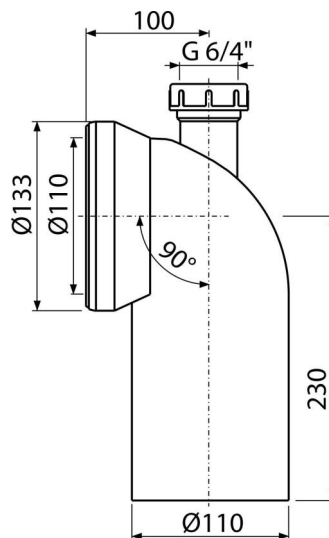

A90-90P40

Колено для унитаза с присоединением DN40 – колено 90°

Область применения

Для подключения унитаза к канализационному стоку

Характеристика

- Материал: полипропилен
- Возможность подключения стоковой трубы умывальника Ø40 мм или разрывного воздушного клапана
- Диаметр отверстия для подключения стока 110 мм
- Угол наклона 90°

Содержание комплекта

- Колено
- Прокладка

Код заказа, Логистическая информация

Код	EAN	Вес (шт упаковка паллета)	Размеры (шт упаковка)	Количество (упаковка паллета)
A90-90P40	8594045930597	0,49 5,94 115,0 кг	220×135×155 590×430×390 мм	12 192 шт