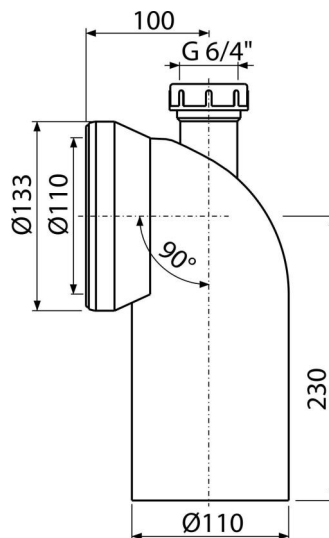

A90-90P40

Dopojenie k WC s pripojením DN40 – koleno 90°

Použitie

Pre pripojenie WC na odpadové potrubie

Vlastnosti

- Materiál: polypropylén
- Možnosť pripojenia odpadu umývadla Ø40 mm alebo privzdušňovacej hlavice
- Priemer napojenia na odpad 110 mm
- Sklon pod uhlom 90°

Rozsah dodávky

- Koleno
- Tesnenie

Objednací kód, Logistické informácie

Kód	EAN	Hmotnosť (kus balenie paleta)	Rozmer (kus balenie)	Množstvo (balenie paleta)
A90-90P40	8594045930597	0,49 5,94 115,0 kg	220x135x155 590x430x390 mm	12 192 ks