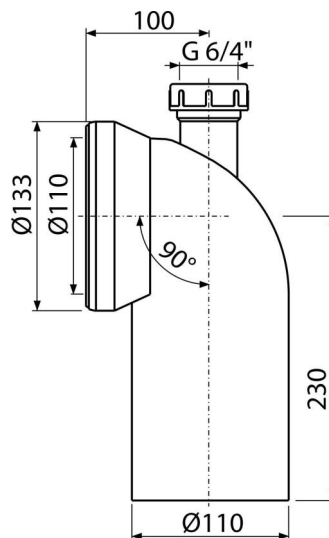

# A90-90P40

Dopojenie k WC s pripojením DN40 – koleno 90°

## Použitie

Pre pripojenie WC na odpadové potrubie

## Vlastnosti

- Materiál: polypropylén
- Možnosť pripojenia odpadu umývadla Ø40 mm alebo privzdušňovacej hlavice
- Priemer napojenia na odpad 110 mm
- Sklon pod uhlom 90°

## Objednací kód, Logistické informácie

Kód	EAN	Hmotnosť (kus   balenie   paleta)	Rozmer (kus   balenie)	Množstvo (balenie   paleta)
A90-90P40	8594045930597	0,49   5,94   115,0 kg	220x135x155   590x430x390 mm	12   192 ks