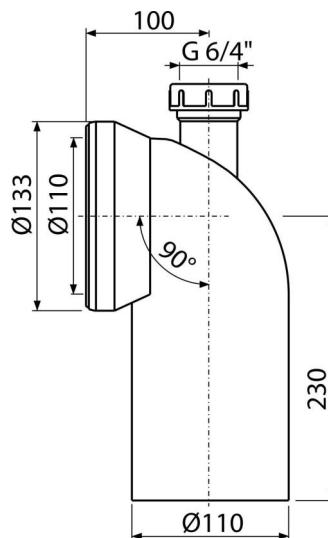

A90-90P40

Priključak za WC školjku sa priključkom DN40 – koleno 90°

Primena

Za spajanje WC školjke na odvodnu cev

Karakteristike

- Materijal: polipropilen
- Mogućnost spajanja odvoda umivaonika Ø40 mm ili usisnog ventila
- Priključak za izlaz odvoda 110 mm
- Ugao nagiba 90°

Obim isporuke

- Koleno
- Zaptivka

Broj porudžbine, Logističke informacije

Šifra	EAN	Težina (komad pakovanje paleta)	Dimenzije (komad paleta)	Količina (pakovanje paleta)
A90-90P40	8594045930597	0,49 5,94 115,0 kg	220x135x155 590x430x390 mm	12 192 kom