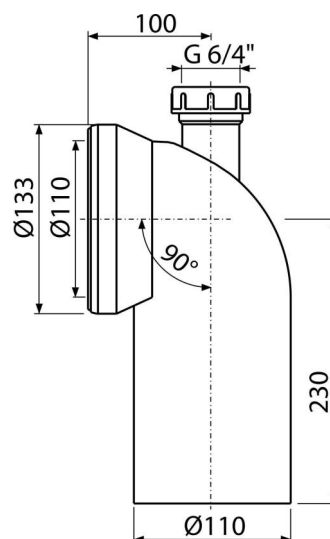

A90-90P40

Priključak za WC školjku sa priključkom DN40 – koleno 90°

Primena

Za spajanje WC školjke na odvodnu cev

Karakteristike

- Materijal: polipropilen
- Mogućnost spajanja odvoda umivaonika Ø40 mm ili usisnog ventila
- Priključak za izlaz odvoda 110 mm
- Ugao nagiba 90°

Obim isporuke

- Koleno
- Zaptivka

Broj porudžbine, Logističke informacije

Šifra	EAN	Težina (komad pakovanje paleta)	Dimenzije (komad paleta)	Količina (pakovanje paleta)
A90-90P40	8594045930597	0,49 5,94 115,0 kg	220x135x155 590x430x390 mm	12 192 kom