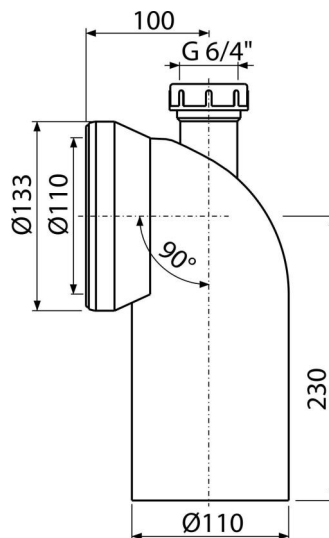

A90-90P40

Коліно для унітазу з приєднанням DN40 – коліно 90°

Галузь застосування

Для підключення унітазу до каналізаційного стоку

Характеристика

- Матеріал: поліпропілен
- Можливість підключення стічної труби умивальника Ø40 мм або розривного повітряного клапана
- Діаметр отвору для підключення стоку 110 мм
- Кут нахилу 90°

Зміст комплекту

- Коліно
- Прокладка

Код замовлення, Логістична інформація

Код	EAN	Вага (шт упаковка палета)	Розміри (шт упаковка)	Кількість (упаковка палета)
A90-90P40	8594045930597	0,49 5,94 115,0 кг	220×135×155 590×430×390 мм	12 192 шт