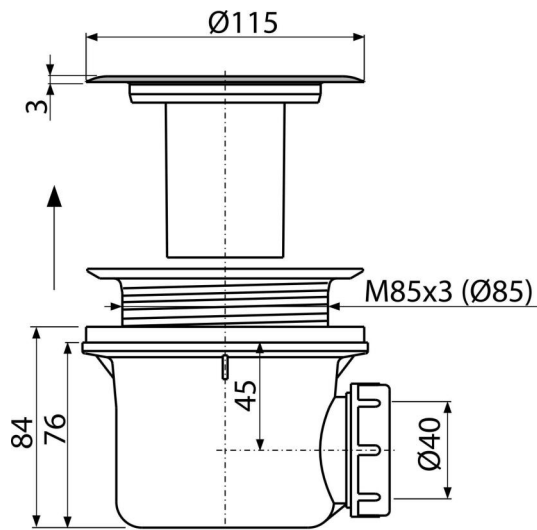

## Alkalmazás

A víz elfolyásához a zuhanytálcákból  
Túlfolyó nélküli zuhanytálcákhoz  
Zuhanytálcákhoz Ø90 mm-es leeresztő nyílással

## Jellemzők

- Anyaga: polipropilén, ellenáll a hőnek és vegyszereknek
- Szennyvíz csatlakozás az A52 csőcsomagon segítségével
- Tisztítható egészen a szennyvíz csatlakozásig
- Szerelési magasság 84 mm

## Rendelési szám, Logisztikai információk

Kód	EAN	Súly (db   csomagolás   paletta)	Méret (db   csomagolás)	Mennyiség (csomagolás   paletta)
A48	8594045930603	0,29   7,07   218,0 kg	150×100×140   590×240×390 mm	24   672 db

## Műszaki adatok

- Átfolyás 43 l/min
- Hőellenállás vizsgálat 95 °C
- Búzzár 50 mm