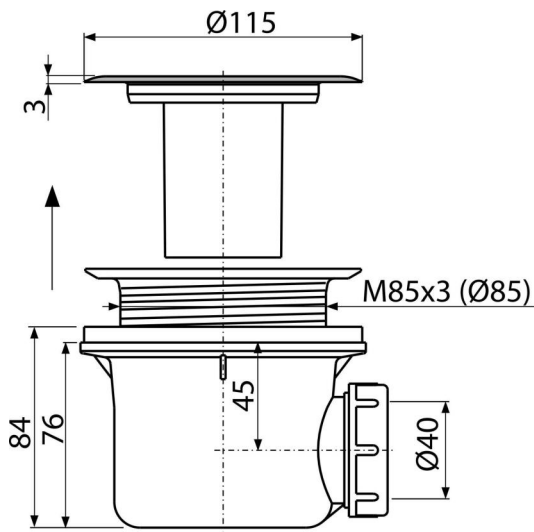

# A48

საშხაპის ქვესადგამის სიფონი უჟანგავი ფოლადის ბადით (

### განმარტება

წყლის საშხაპე ქვესადგამიდან გადინებისთვის საშხაპე ქვესადგამებისთვის გადინების გარეშე საშხაპე ქვესადგამებისთვის, გადინებით Ø90 მმ

### დამახასიათებელი

- მასალა: პოლიპროპილენი, მდგრადია თერმული და ქიმიური ზემოქმედებისადმი
- ნაკადი შეიძლება დაერთდეს A52 მუხლის დახმარებით
- სიფონი მარტივად იწმინდება კანალიზაციის მილამდე
- მონტაჟის სიმაღლე 84 მმ

### შეკეთის ნომერი, ლოგისტიკური ინფორმაცია

კოდი	EAN	ნონა (ცალი   შეფუთვა   პლატაზე)	ზომები (ცალი   შეფუთვა)	რაოდენობა (შეფუთვა   პლატა)
A48	8594045930603	0,29   7,07   218,0 კგ	150×100×140   590×240×390 მმ	24   672 ცალი