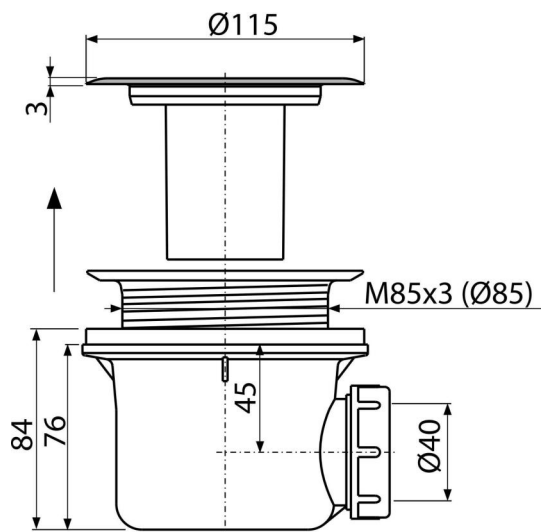

A48

Sifon cădiță cu sită din oțel inoxidabil

Aplicație

- Pentru evacuarea apei din cădița de duș
- Pentru cădițe de duș fără preaplin
- Pentru cădițe de duș cu evacuare de Ø90 mm

Caracteristici

- Material: polipropilenă rezistentă termic și chimic, sudat longitudinal
- Possibilitate de racordare la evacuare cu cot A52
- Curățare completa până la țeava de evacuare
- Adâncime de construcție 84mm

Conținutul pachetului

- Kit de asamblare
- Sită din oțel inoxidabil cromată
- Corpul sifonului

Detalii pentru comandă, Informații logistice

Cod	EAN	Greutate (buc ambalare palet)	Dimensiuni (buc ambalare)	Cantitate (ambalare palet)
A48	8594045930603	0,29 7,07 218,0 kg	150×100×140 590×240×390 mm	24 672 buc

Garanție

2/3 ani *

Norme

EN 274

Parametrii tehnici

- Debit 43 l/min
- Rezistența termică 95 °C
- Sifon anti miros 50 mm