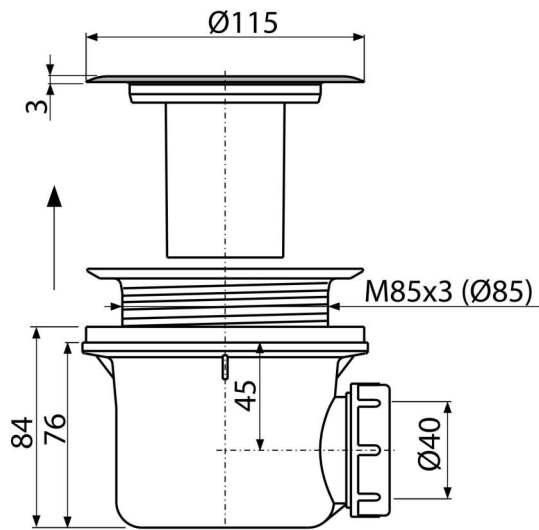

A48

Сифон для душевого поддона с решеткой из нержавеющей стали

Область применения

- Для слива воды из душевых поддонов
- Для душевых поддонов без перелива
- Для душевых поддонов со сливным отверстием Ø90 мм

Характеристика

- Материал: полипропилен, устойчивый к термическим и химическим воздействиям
- Сток можно подключить с помощью колена A52
- Сифон легко чистится вплоть до сточной трубы
- Высота монтажа 84 мм

Содержание комплекта

- Монтажный комплект
- Хромированная решетка слива из нержавеющей стали
- Корпус сифона

Код заказа, Логистическая информация

Код	EAN	Вес (шт упаковка паллета)	Размеры (шт упаковка)	Количество (упаковка паллета)
A48	8594045930603	0,29 7,07 218,0 кг	150×100×140 590×240×390 мм	24 672 шт

Гарантии

2/3 лет *

Свойства

EN 274

Технические параметры

- Сток воды 43 l/min
- Термическая устойчивость 95 °C
- Гидрозатвор 50 мм