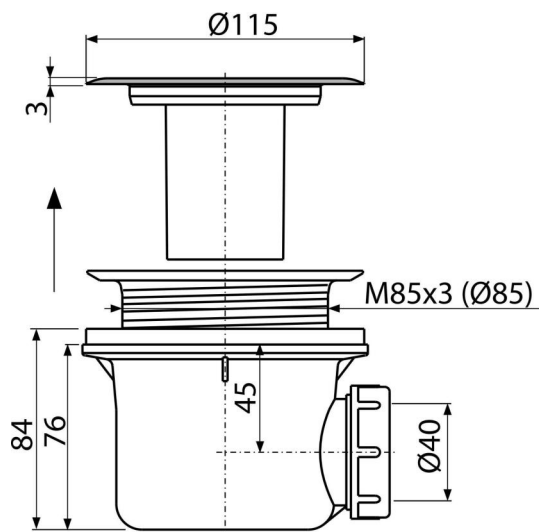

A48

Сифон для душового піддону з решіткою з нержавіючої сталі

Галузь застосування

- Для зливу води з душових піддонів
- Для душових піддонів без переливу
- Для душових піддонів з зливним отвором Ø90 мм

Характеристика

- Матеріал: поліпропілен, стійкий до термічних і хімічних впливів
- Сток можна підключити за допомогою коліна A52
- Сифон легко чиститься аж до стічної труби
- Висота монтажу 84 мм

Зміст комплекту

- Монтажний комплект
- Хромована решітка зливу з нержавіючої сталі
- Корпус сифона

Код замовлення, Логістична інформація

Код	EAN	Вага (шт упаковка палета)	Розміри (шт упаковка)	Кількість (упаковка палета)
A48	8594045930603	0,29 7,07 218,0 кг	150×100×140 590×240×390 мм	24 672 шт

Гарантія
2/3 років *

Властивості
EN 274

Технічні характеристики

- Стік води 43 l/min
- термічна стійкість 95 °C
- Гідрозатвор 50 мм