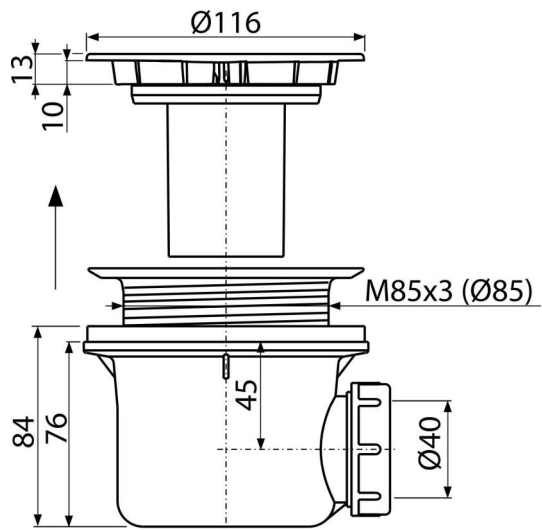

A49B

Sifon cădiță, alb-lucios-lucios

Aplicație

- Pentru evacuarea apei din cădița de duș
- Pentru cădițe de duș fără preaplin
- Pentru cădițe de duș cu evacuare de Ø90 mm

Caracteristici

- Material: polipropilenă rezistentă termic și chimic, sudat longitudinal
- Possibilitate de racordare la evacuare cu cot A52
- Curățare completa până la țeava de evacuare
- Adâncime de construcție 84mm

Conținutul pachetului

- Capac alb
- Kit de asamblare
- Corpul sifonului

Detalii pentru comandă, Informații logistice

Cod	EAN	Greutate (buc ambalare palet)	Dimensiuni (buc ambalare)	Cantitate (ambalare palet)
A49B	8594045930610	0,29 7,01 216,4 kg	150x110x140 590x240x390 mm	24 672 buc

Garanție

2/3 ani *

Norme

EN 274

Parametrii tehnici

- Debit 43 l/min
- Rezistența termică 95 °C
- Sifon anti miros 50 mm