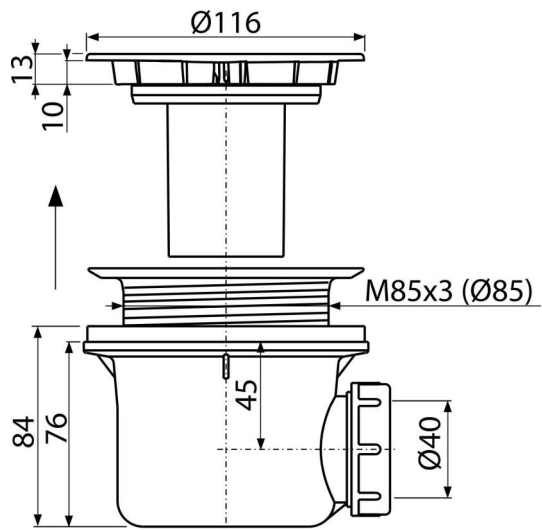

A49B

Sifon cădiță, alb-lucios-lucios

Aplicație

- Pentru evacuarea apei din cădița de duș
- Pentru cădițe de duș fără preaplin
- Pentru cădițe de duș cu evacuare de Ø90 mm

Caracteristici

- Material: polipropilenă rezistentă termic și chimic, sudat longitudinal
- Posibilitate de racordare la evacuare cu cot A52
- Curățare completa până la țeava de evacuare
- Adâncime de construcție 84mm

Conținutul pachetului

- Capac alb
- Kit de asamblare
- Corpul sifonului

Detalii pentru comandă, Informații logistice

Cod	EAN	Greutate (buc ambalare palet)	Dimensiuni (buc ambalare)	Cantitate (ambalare palet)
A49B	8594045930610	0,29 7,01 216,4 kg	150x110x140 590x240x390 mm	24 672 buc

Garanție	Codul vamal	Norme
2/3 ani *	39229000	EN 274

Parametrii tehnici

- Debit 43 l/min
- Rezistența termică 95 °C
- Sifon anti miros 50 mm