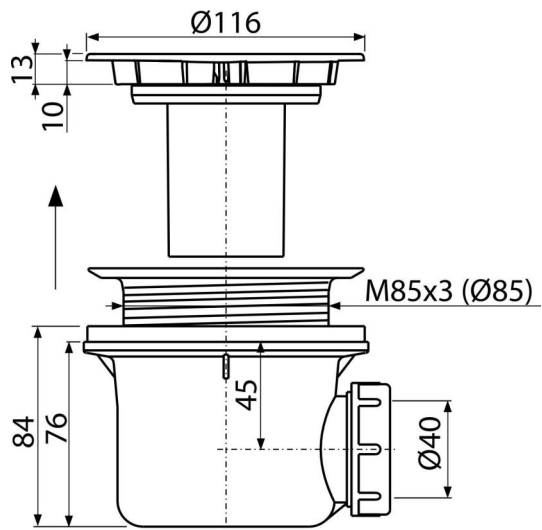

A49B

Сифон для душевого поддона, белый-глянец

Область применения

Для слива воды из душевых поддонов

Для душевых поддонов без перелива

Для душевых поддонов со сливным отверстием Ø90 мм

Характеристика

- Материал: полипропилен, устойчивый к термическим и химическим воздействиям
- Сток можно подключить с помощью колена A52
- Сифон легко чистится вплоть до сточной трубы
- Высота монтажа 84 мм

Содержание комплекта

- Белая пластиковая крышка сифона
- Монтажный комплект
- Корпус сифона

Код заказа, Логистическая информация

Код	EAN	Вес (шт упаковка паллета)	Размеры (шт упаковка)	Количество (упаковка паллета)
A49B	8594045930610	0,29 7,01 216,4 кг	150×110×140 590×240×390 мм	24 672 шт

Гарантии

2/3 лет *

Свойства

EN 274

Технические параметры

- Сток воды 43 l/min
- Термическая устойчивость 95 °C
- Гидрозатвор 50 мм