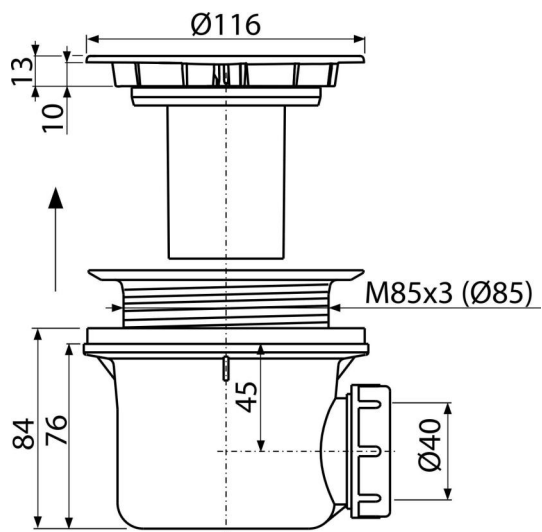

A49B

Сифон для душевого поддона, белый-глянец

Область применения

- Для слива воды из душевых поддонов
- Для душевых поддонов без перелива
- Для душевых поддонов со сливным отверстием Ø90 мм

Характеристика

- Материал: полипропилен, устойчивый к термическим и химическим воздействиям
- Сток можно подключить с помощью колена A52
- Сифон легко чистится вплоть до сточной трубы
- Высота монтажа 84 мм

Содержание комплекта

- Белая пластиковая крышка сифона
- Монтажный комплект
- Корпус сифона

Код заказа, Логистическая информация

Код	EAN	Вес (шт упаковка паллета)	Размеры (шт упаковка)	Количество (упаковка паллета)
A49B	8594045930610	0,29 7,01 216,4 кг	150×110×140 590×240×390 мм	24 672 шт

Гарантии	Таможенный код	Свойства
2/3 лет *	39229000	EN 274

Технические параметры

- Сток воды 43 l/min
- Термическая устойчивость 95 °C
- Гидрозатвор 50 мм