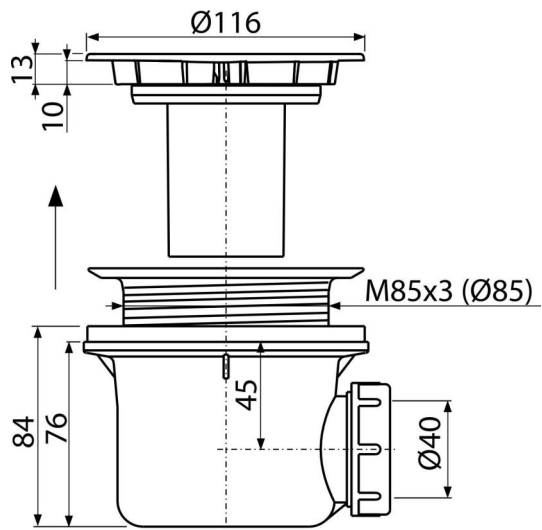

A49B

Sifon za tuš kade, bela-sjaj

Primena

- Za ispuštanje vode iz tuš kade
- Za tuš kade bez preliva
- Za tuš kade sa odvodnim izlazom Ø90 mm

Karakteristike

- Polipropilen, termički i hemijski otporan, uzdužno zavaren
- Odvod se može povezati kolenom A52
- Potpuno čisteći do odvodne cevi
- Visina ugradnje 84 mm

Obim isporuke

- Beli plastični poklopac odvoda i sifona
- Set za montažu
- Telo odvoda i sifona

Broj porudžbine, Logističke informacije

Šifra	EAN	Težina (komad pakovanje paleta)	Dimenzije (komad paleta)	Količina (pakovanje paleta)
A49B	8594045930610	0,29 7,01 216,4 kg	150x110x140 590x240x390 mm	24 672 kom

Garancije	Carinska šifra	Norme
2/3 godina *	39229000	EN 274

Tehničke specifikacije

- Brzina protoka 43 l/min
- Termička otpornost 95 °C
- Sifon za mirise 50 mm