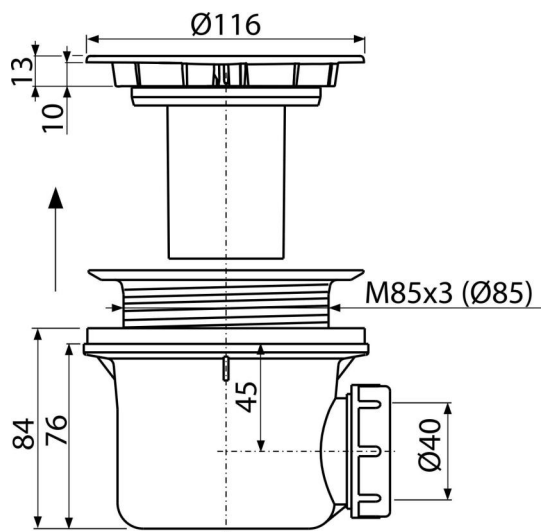

### Primena

- Za ispuštanje vode iz tuš kade
- Za tuš kade bez preliva
- Za tuš kade sa odvodnim izlazom Ø90 mm

### Karakteristike

- Polipropilen, termički i hemijski otporan, uzdužno zavaren
- Odvod se može povezati kolenom A52
- Potpuno čisteći do odvodne cevi
- Visina ugradnje 84 mm

### Obim isporuke

- Beli plastični poklopac odvoda i sifona
- Set za montažu
- Telo odvoda i sifona

### Broj porudžbine, Logističke informacije

Šifra	EAN	Težina (komad   pakovanje   paleta)	Dimenzije (komad   paleta)	Količina (pakovanje   paleta)
A49B	8594045930610	0,29   7,01   216,4 kg	150x110x140   590x240x390 mm	24   672 kom