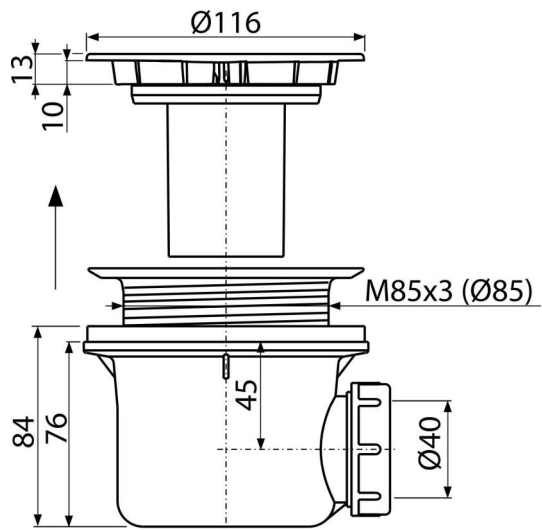

### Галузь застосування

- Для зливу води з душових піддонів
- Для душових піддонів без переливу
- Для душових піддонів з зливним отвором Ø90 мм

### Характеристика

- Матеріал: поліпропілен, стійкий до термічних і хімічних впливів
- Сток можна підключити за допомогою коліна A52
- Сифон легко чиститься аж до стічної труби
- Висота монтажу 84 мм

### Код замовлення, Логістична інформація

| Код  | EAN           | Вага<br>(шт   упаковка   палета) | Розміри<br>(шт   упаковка)   | Кількість<br>(упаковка   палета) |
|------|---------------|----------------------------------|------------------------------|----------------------------------|
| A49B | 8594045930610 | 0,29   7,01   216,4 кг           | 150x110x140   590x240x390 мм | 24   672 шт                      |

### Технічні характеристики

- Стік води 43 l/min
- термічна стійкість 95 °C
- Гідрозатвор 50 mm