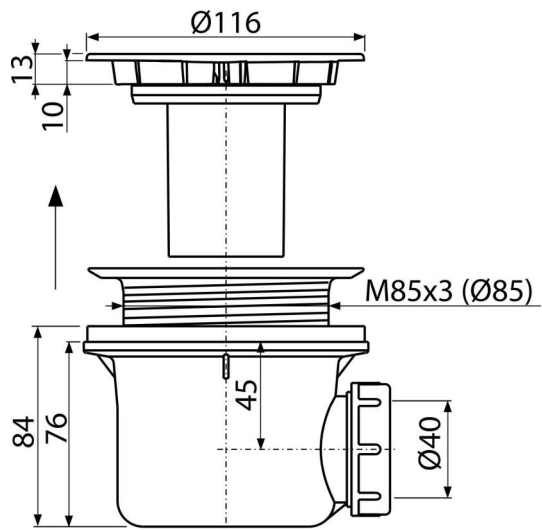

### Галузь застосування

- Для зливу води з душових піддонів
- Для душових піддонів без переливу
- Для душових піддонів з зливним отвором Ø90 мм

### Характеристика

- Матеріал: поліпропілен, стійкий до термічних і хімічних впливів
- Сток можна підключити за допомогою коліна A52
- Сифон легко чиститься аж до стічної труби
- Висота монтажу 84 мм

### Код замовлення, Логістична інформація

Код	EAN	Вага (шт   упаковка   палета)	Розміри (шт   упаковка)	Кількість (упаковка   палета)
A49B	8594045930610	0,29   7,01   216,4 кг	150×110×140   590×240×390 мм	24   672 шт

### Технічні характеристики

- Стік води 43 l/min
- термічна стійкість 95 °C
- Гідрозатвор 50 mm