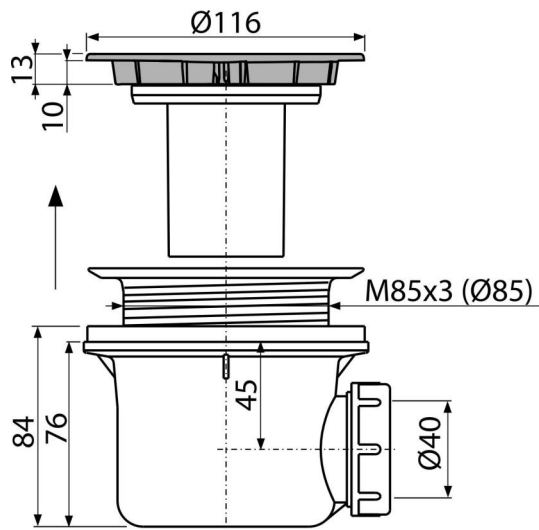

### Область применения

Для слива воды из душевых поддонов

Для душевых поддонов без перелива

Для душевых поддонов со сливным отверстием Ø90 мм

### Характеристика

- Материал: полипропилен, устойчивый к термическим и химическим воздействиям
- Сток можно подключить с помощью колена A52
- Сифон легко чистится вплоть до сточной трубы
- Высота монтажа 84 мм

### Код заказа, Логистическая информация

Код	EAN	Вес (шт   упаковка   паллета)	Размеры (шт   упаковка)	Количество (упаковка   паллета)
A49CR	8594045930627	0,29   7,02   216,6 кг	150×110×140   590×240×390 мм	24   672 шт

### Технические параметры

- Сток воды 43 l/min
- Термическая устойчивость 95 °C
- Гидрозатвор 50 mm