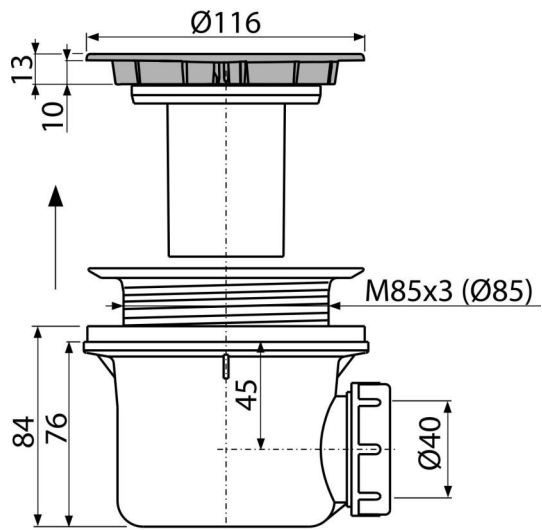

A49CR

Сифон для душового піддону, хром

Галузь застосування

- Для зливу води з душових піддонів
- Для душових піддонів без переливу
- Для душових піддонів з зливним отвором Ø90 мм

Характеристика

- Матеріал: поліпропілен, стійкий до термічних і хімічних впливів
- Сток можна підключити за допомогою коліна A52
- Сифон легко чиститься аж до стічної труби
- Висота монтажу 84 мм

Зміст комплекту

- Монтажний комплект
- Хромована пластикова кришка сифона
- Корпус сифона

Код замовлення, Логістична інформація

Код	EAN	Вага (шт упаковка палета)	Розміри (шт упаковка)	Кількість (упаковка палета)
A49CR	8594045930627	0,29 7,02 216,6 кг	150x110x140 590x240x390 мм	24 672 шт

Гарантія
2/3 років *

Властивості
EN 274

Технічні характеристики

- Стік води 43 l/min
- термічна стійкість 95 °C
- Гідрозатвор 50 мм