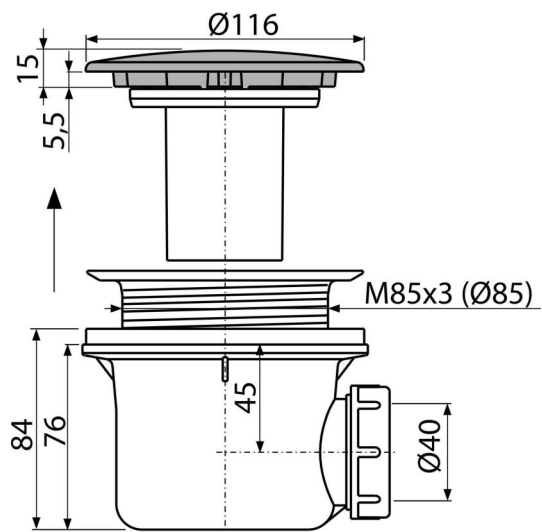

### Aplicație

- Pentru evacuarea apei din cădița de duș
- Pentru cădițe de duș fără preaplin
- Pentru cădițe de duș cu evacuare de Ø90 mm

### Caracteristici

- Material: polipropilenă rezistentă termic și chimic, sudat longitudinal
- Possibilitate de racordare la evacuare cu cot A52
- Curățare completa până la țeava de evacuare
- Adâncime de construcție 84mm

### Detalii pentru comandă, Informații logistice

Cod	EAN	Greutate (buc   ambalare   palet)	Dimensiuni (buc   ambalare)	Cantitate (ambalare   palet)
A49K	8594045930634	0,42   10,15   304,1 kg	150x110x140   590x240x390 mm	24   672 buc

### Parametrii tehnici

- Debit 43 l/min
- Rezistența termică 95 °C
- Sifon anti miros 50 mm