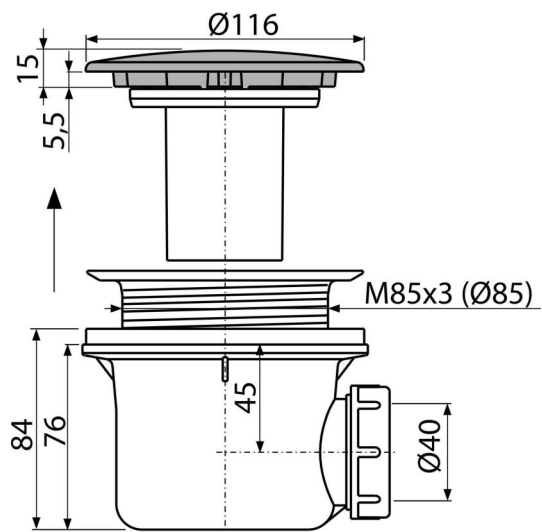

A49K

Сифон для душевого поддона, металл LUX

Область применения

- Для слива воды из душевых поддонов
- Для душевых поддонов без перелива
- Для душевых поддонов со сливным отверстием Ø90 мм

Характеристика

- Материал: полипропилен, устойчивый к термическим и химическим воздействиям
- Сток можно подключить с помощью колена A52
- Сифон легко чистится вплоть до сточной трубы
- Высота монтажа 84 мм

Содержание комплекта

- Монтажный комплект
- Хромированная пластиковая крышка сифона
- Корпус сифона

Код заказа, Логистическая информация

Код	EAN	Вес (шт упаковка паллета)	Размеры (шт упаковка)	Количество (упаковка паллета)
A49K	8594045930634	0,42 10,15 304,1 кг	150×110×140 590×240×390 мм	24 672 шт

Гарантии

2/3 лет *

Свойства

EN 274

Технические параметры

- Сток воды 43 l/min
- Термическая устойчивость 95 °C
- Гидрозатвор 50 mm