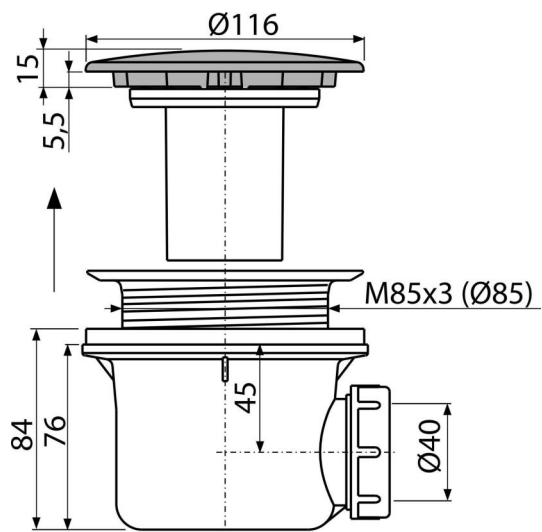

### Область применения

- Для слива воды из душевых поддонов
- Для душевых поддонов без перелива
- Для душевых поддонов со сливным отверстием Ø90 мм

### Характеристика

- Материал: полипропилен, устойчивый к термическим и химическим воздействиям
- Сток можно подключить с помощью колена A52
- Сифон легко чистится вплоть до сточной трубы
- Высота монтажа 84 мм

### Код заказа, Логистическая информация

| Код  | EAN           | Вес<br>(шт   упаковка   паллета) | Размеры<br>(шт   упаковка)   | Количество<br>(упаковка   паллета) |
|------|---------------|----------------------------------|------------------------------|------------------------------------|
| A49K | 8594045930634 | 0,42   10,15   304,1 кг          | 150×110×140   590×240×390 мм | 24   672 шт                        |

### Технические параметры

- Сток воды 43 l/min
- Термическая устойчивость 95 °C
- Гидрозатвор 50 мм