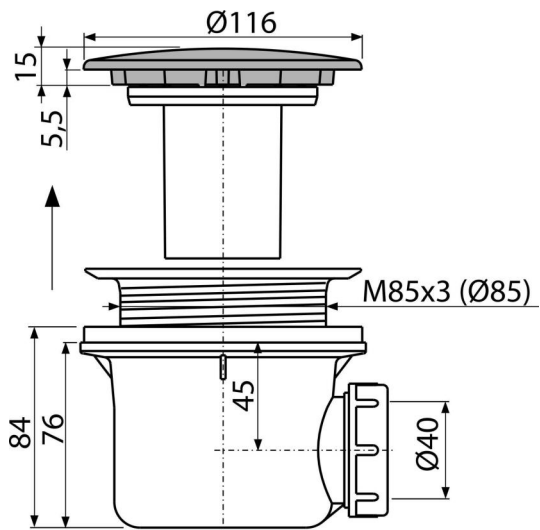

#### Галузь застосування

- Для зливу води з душових піддонів
- Для душових піддонів без переливу
- Для душових піддонів з зливним отвором Ø90 мм

#### Характеристика

- Матеріал: поліпропілен, стійкий до термічних і хімічних впливів
- Сток можна підключити за допомогою коліна A52
- Сифон легко чиститься аж до стічної труби
- Висота монтажу 84 мм

#### Код замовлення, Логістична інформація

Код	EAN	Вага (шт   упаковка   палета)	Розміри (шт   упаковка)	Кількість (упаковка   палета)
A49K	8594045930634	0,42   10,15   304,1 кг	150x110x140   590x240x390 мм	24   672 шт

#### Технічні характеристики

- Стік води 43 l/min
- термічна стійкість 95 °C
- Гідрозатвор 50 мм