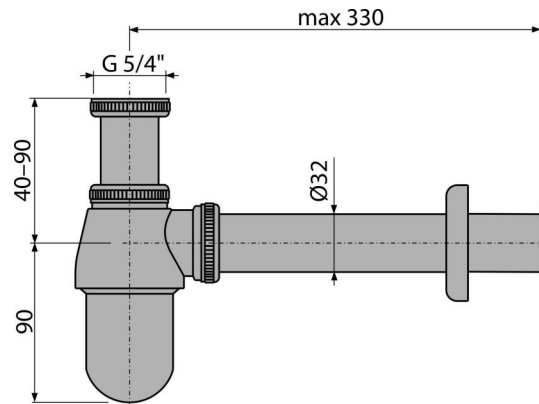

# A431

Flaschengeruchverschluss für die Waschbecken DN63 mit einer Überwurfmutter 5/4", Metall

**Anwendung**  
Für Waschbecken

**Eigenschaften**

- Material: Messing verchromt
- Anschluss an Abflussrohr Ø32 mm
- Verbesserte Kratzfestigkeit

**Verpackungsinhalt**

- Überwurfmutter für Anschluss an Waschbecken 5/4"
- Metallrosette
- Siphon-Körper

**Bestellnummer, Logistische Informationen**

Code	EAN	Gewicht (stück   menge   palette)	Maße (stück   menge)	Verpackung (menge   palette)
A431	8594045930665	0,60   12,07   357,8 kg	325x120x60   590x240x390 mm	20   560 Stk.

**Die Garantien**  
2/3 jahre \*

**Normen**  
EN 274

**Technische Parameter**

- Durchfluss 34 l/min
- Wärmeresistenz 95 °C
- der Geruchsverschluss 50 mm