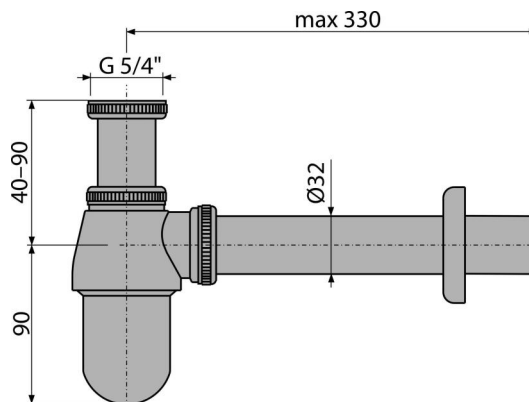

A431

Mosdósifon DN32, 5/4" hollandi anyával, fém

Alkalmazás

Mosdóhoz

Jellemzők

- Anyag: sárgaréz krómozott felülettel
- Csatlakozás a szennyvízcsőre Ø32 mm
- Fokozott ellenálló képesség a karcolással szemben

Csomag tartalma

- Hollandi anya a mosdó leeresztő csatlakozásához 5/4"
- Rozetta fémből
- Szifon

Rendelési szám, Logisztikai információk

Kód	EAN	Súly (db csomagolás paletta)	Méret (db csomagolás)	Mennyiség (csomagolás paletta)
A431	8594045930665	0,60 12,07 357,8 kg	325×120×60 590×240×390 mm	20 560 db

Garanciák

2/3 év *

Vámtarifaszám

74182000

Szabványok

EN 274

Műszaki adatok

- Átfolyás 34 l/min
- Hőellenállás vizsgálat 95 °C
- Búzzár 50 mm