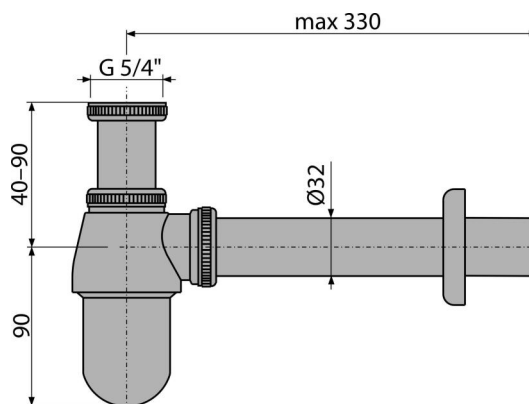

# A431

Mosdósifon DN32, 5/4" hollandi anyával, fém

#### Jellemzők

- Anyag: sárgaréz krómozott felülettel
- Csatlakozás a szennyvízcsőre Ø32 mm
- Fokozott ellenálló képesség a karcolással szemben

#### Csomag tartalma

- Hollandi anya a mosdó leeresztő csatlakozásához 5/4"
- Rozetta fémből
- Szifon

#### Műszaki adatok

- Átfolyás 34 l/min
- Hőellenállás vizsgálat 95 °C
- Búzzár 50 mm