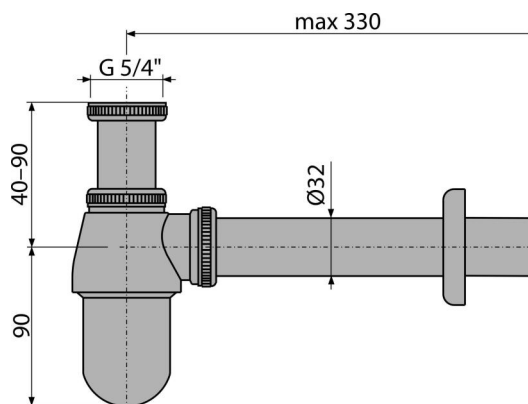

A431

Sifon lavoar DN32 cu piuliță 5/4", metal

Aplicație

Pentru lavoar

Caracteristici

- Material: alamă cromată
- Conectare la conducta de evacuare Ø32 mm
- Rezistență îmbunătățită la zgârieturi

Conținutul pachetului

- Piuliță 5/4"
- Ornament metalic
- Corpul sifonului

Detalii pentru comandă, Informații logistice

Cod	EAN	Greutate (buc ambalare palet)	Dimensiuni (buc ambalare)	Cantitate (ambalare palet)
A431	8594045930665	0,60 12,07 357,8 kg	325x120x60 590x240x390 mm	20 560 buc

Garanție

2/3 ani *

Norme

EN 274

Parametrii tehnici

- Debit 34 l/min
- Rezistența termică 95 °C
- Sifon anti miros 50 mm