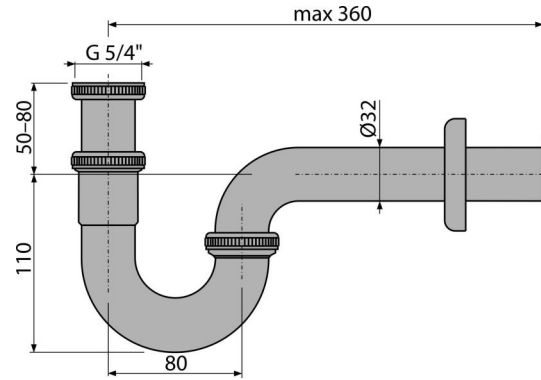

A432

„U” alakú mosdósifon DN32, 5/4” hollandi anyával, fém

Alkalmazás

Mosdóhoz

Jellemzők

- Anyag: sárgaréz krómozott felülettel
- Csatlakozás a szennyvízcsőre Ø32 mm
- Fokozott ellenálló képesség a karcolással szemben

Csomag tartalma

- Hollandi anya a mosdó leeresztő csatlakozásához 5/4"
- Rozetta fémből
- Szifon

Rendelési szám, Logisztikai információk

Kód	EAN	Súly (db csomagolás paletta)	Méret (db csomagolás)	Mennyiség (csomagolás paletta)
A432	8594045930672	0,38 9,47 285,0 kg	350×40×120 590×240×390 mm	25 700 db

Garanciák

2/3 év *

Szabványok

EN 274

Műszaki adatok

- Átfolyás 36 l/min
- Hőellenállás vizsgálat 95 °C
- Búzzár 62 mm