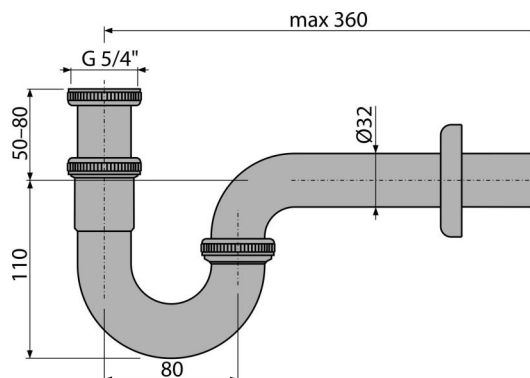

## A432

Sifon lavoar „U” DN32 cu piuliță 5/4”, metal

## Caracteristici

- Material: alamă cromată
- Conectare la conducta de evacuare Ø32 mm
- Rezistență îmbunătățită la zgârieturi

## Conținutul pachetului

- Piuliță 5/4"
- Ornament metalic
- Corpul sifonului

## Detalii pentru comandă, Informații logistice

Cod	EAN	Greutate (buc   ambalare   palet)	Dimensiuni (buc   ambalare)	Cantitate (ambalare   palet)
A432	8594045930672	0,38   9,47   285,0 kg	350x40x120   590x240x390 mm	25   700 buc